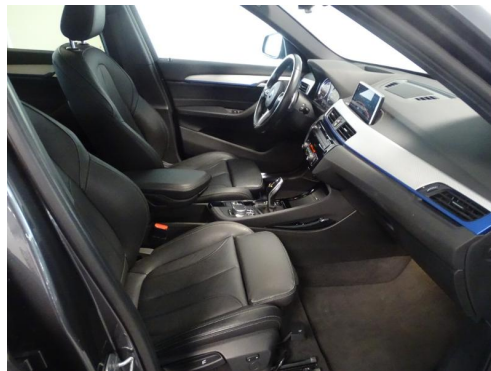

PHOTOS DU VEHICULE

POUR NOUS CONTACTER

	JPV SAS	E-mail	annoncesautojpvfr@callwin.fr
Adresse	Rn7 - Zi La Palud 2	Téléphone 1	0482905121
Code postal	83600	Téléphone 2	-
Ville	fréjus	Fax	-