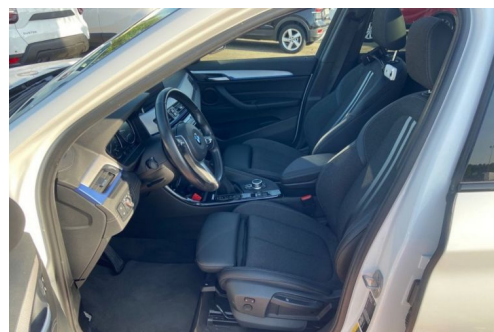

PHOTOS DU VEHICULE

POUR NOUS CONTACTER

SN DIFFUSION

E-mail

pb@sndiffusion.fr

Adresse

10 Agences : Albi, Toulouse, VDB, Montauban, Agen, Cahors, Castres, Carcassonne, SERES & EVE

Téléphone 1

0563477373

Code postal

81380

Téléphone 2

-

Ville

LESCURE D'ALBIGEOIS

Fax

-

Retrouvez tous les véhicules sur

[Annonces Automobile.com](https://www.annonces-automobile.com)