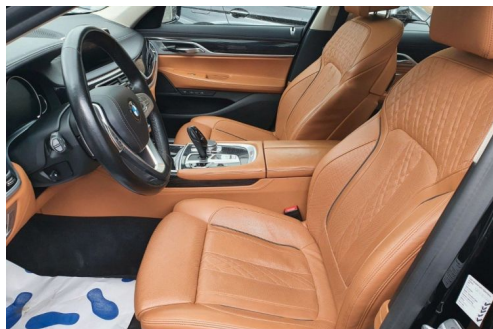

PHOTOS DU VEHICULE

POUR NOUS CONTACTER

	AUTOS INNOVATIONS	E-mail	autosinnovations@gmail.com
Adresse	L'ouche Cottereau	Téléphone 1	0608956938
Code postal	37130	Téléphone 2	0247962711
Ville	saint-patrice	Fax	02.47.96.27.11

Retrouvez tous les véhicules sur