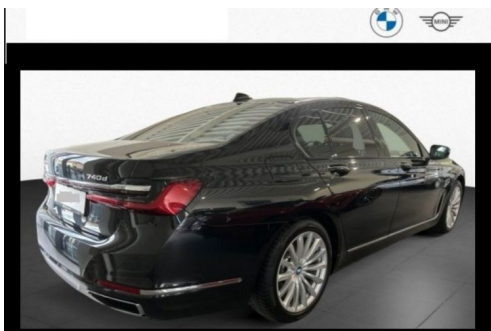

PHOTOS DU VEHICULE

POUR NOUS CONTACTER

	AUTOS INNOVATIONS	E-mail	autosinnovations@gmail.com
Adresse	L'ouche Cottereau	Téléphone 1	0608956938
Code postal	37130	Téléphone 2	0247962711
Ville	saint-patrice	Fax	02.47.96.27.11

Retrouvez tous les véhicules sur