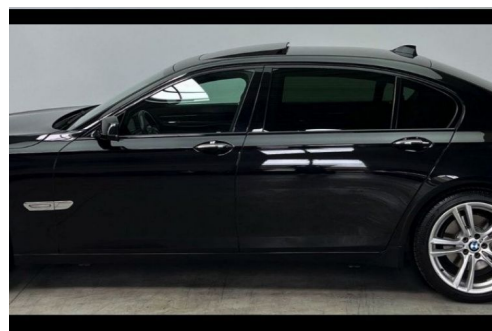

PHOTOS DU VEHICULE

POUR NOUS CONTACTER

	AUTOS INNOVATIONS	E-mail	autosinnovations@gmail.com
Adresse	L'ouche Cottereau	Téléphone 1	0608956938
Code postal	37130	Téléphone 2	0247962711
Ville	saint-patrice	Fax	02.47.96.27.11

Retrouvez tous les véhicules sur