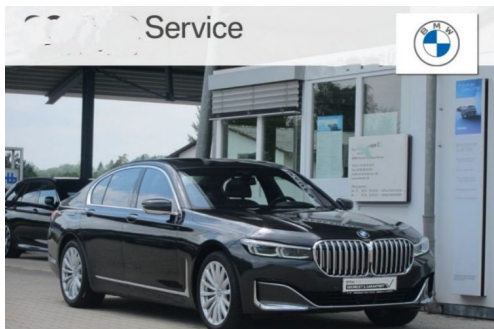

PHOTOS DU VEHICULE

POUR NOUS CONTACTER

	AUTOS INNOVATIONS	E-mail	autosinnovations@gmail.com
Adresse	L'ouche Cottereau	Téléphone 1	0608956938
Code postal	37130	Téléphone 2	0247962711
Ville	saint-patrice	Fax	02.47.96.27.11

Retrouvez tous les véhicules sur