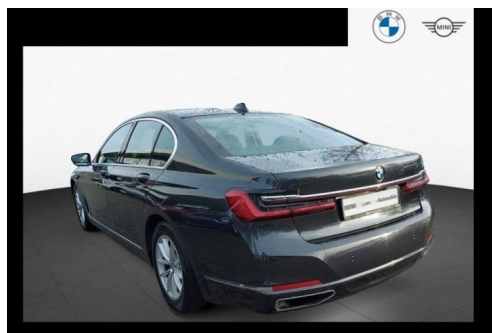

PHOTOS DU VEHICULE

POUR NOUS CONTACTER

	AUTOS INNOVATIONS	E-mail	autosinnovations@gmail.com
Adresse	L'ouche Cottereau	Téléphone 1	0608956938
Code postal	37130	Téléphone 2	0247962711
Ville	saint-patrice	Fax	02.47.96.27.11

Retrouvez tous les véhicules sur