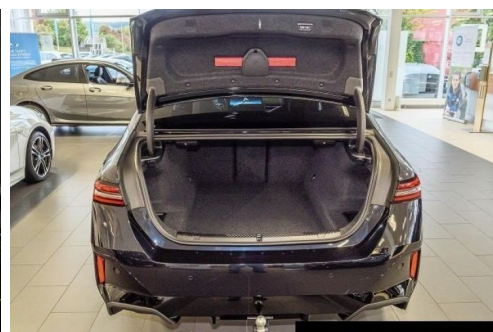

BMW SÉRIE 5 520D PACK M SPORT

CARACTERISTIQUES DU VEHICULE

71.990 € TTC

Marque	BMW	Kilométrage	4.000 km
Modèle	Série 5	Mise en circulation	11/2023
Transmission	Automatique	Garantie	constructeur
Catégorie		Couleur int.	NOIR
Energie	Diesel	Couleur ext.	CARBON SCHWARZ
Puis. din.	286 ch (211 kW)	Nb. de portes	4
Puis. fiscal	11 cv	Emission CO2	139 g/km c

DESCRIPTION ET EQUIPEMENTS

EXELLIA AUTOLEASE spécialisé dans les véhicules récents et dans les solutions de financement vous propose la toute nouvelle serie 5 DONNEES DU VEHICULE : État Non accidenté, Occasion Date immatriculation 11/2023 Transmission Boîte automatique Carburant Diesel Véhicule d'occasion première main Kilométrage 4000 km Puissance 197 cv DIN Nombre de places 4 Nombre de portes 5 Couleur noir Véhicule direction Première main Non accidenté Garantie constructeur EQUIPEMENTS : - contrôle pression pneumatique - clim auto - navigation professionnel - détecteur angle mort - jantes alliage 20M - hold assist - intérieur cuir - assistant de phare - camera de recul - Apple car play - régulateur de vitesse adaptatif - système de reconnaissance des (...)

PHOTOS DU VEHICULE

POUR NOUS CONTACTER

	Exellia Auto Lease	E-mail	exellia-autolease@outlook.fr
Adresse	14 avenue de l'Europe	Téléphone 1	0782120355
Code postal	77144	Téléphone 2	0972385162
Ville	montévrain	Fax	-