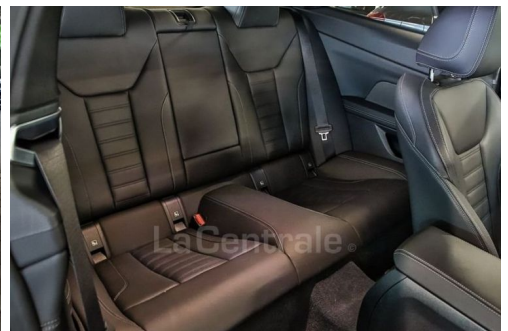

BMW SÉRIE 4 SERIE G22 (G22) COUPE M440D XDRIVE 340 BVA8

CARACTERISTIQUES DU VEHICULE

67.900 €TTC

Marque	BMW	Kilométrage	31.200 km
Modèle	Série 4	Mise en circulation	07/2021
Transmission	Automatique	Garantie	13 mois
Catégorie		Couleur int.	Cuir Noir
Energie	Diesel	Couleur ext.	Noir Metal
Puis. din.	340 ch (251 kW)	Nb. de portes	2
Puis. fiscal	22 cv	Emission CO2	-

DESCRIPTION ET EQUIPEMENTS

- EQUIPEMENTS EXTERIEURS ===== - Phares à allumage automatique - Ampoules de phares LED - Freins régénérateurs - Feux arrières à LED - Différentiel à glissement limité avant - Rétroviseurs extérieurs réglage électrique - Feux de route à LED - Feux clignotants à LED - Feux de croisement à LED - Rétroviseurs extérieurs chauffants - Rétroviseurs rabattables électriquement - EQUIPEMENTS INTERIEURS ===== - Système audio écran tactile - Bouton démarrage - Palettes au volant - Air conditionné auto - Système de navigation - Bluetooth inclut musique en streaming - Régulateur de vitesse - Smart card / Smart key - Volant cuir - Aide au stationnement arrière - Ordinateur de bord - Tapis de sol - Ouverture du coffre à distance - (...)

PHOTOS DU VEHICULE

POUR NOUS CONTACTER

	NOVA CARS	E-mail	nova-cars@sfr.fr
Adresse	130 Boulevard Lavoisier	Téléphone 1	0473247721
Code postal	63000	Téléphone 2	0668674000
Ville	CLERMONT FERRAND	Fax	-