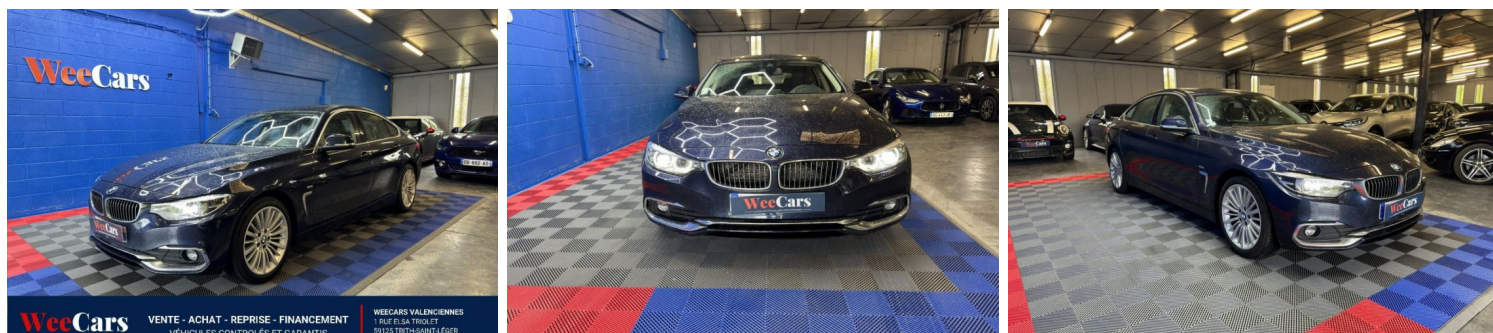

BMW SÉRIE 4 GRAN COUPE SERIE COUPÉ 420D 190 CV LUXURY - GARANTIE 12 MOIS

CARACTERISTIQUES DU VEHICULE

23.990 € TTC

Marque	BMW	Kilométrage	83.000 km
Modèle	Série 4 Gran Coupe	Mise en circulation	05/2018
Transmission	-	Garantie	12 mois
Catégorie		Couleur int.	-
Energie	Diesel	Couleur ext.	BLEU FONCE
Puis. din.	190 ch (140 kW)	Nb. de portes	5
Puis. fiscal	10 cv	Emission CO2	119 g/km

DESCRIPTION ET EQUIPEMENTS

Cylindrée : 1995 cm3 Nb. Places : 5 Nb. Vitesses : 6 Véhicule Importé : Non Conso Mixte : 4.60l/100 Sellerie cuir étendu Merino BMW Individual Teinte de carrosserie métallisée Volant M gainé cuir 2 porte-boissons dans la console centrale avant ABS (Antiblocage de roues) Accoudoir central avant coulissant Affichage BMW EfficientDynamics dans le cadran d'instrumentation Aide au démarrage en côte, pré-charge du circuit de freinage au lever de pied, séchage des disques de freins et compensation du fading Airbags de tête avant et arrière avec voile de protection contre les débris de verre Airbags frontaux conducteur et passager (déconnectable côté passager) Airbags latéraux avant Anneaux d'arrimage dans le coffre Antenne de toit « aileron de requin » Anti-démarrage (...)

PHOTOS DU VEHICULE

POUR NOUS CONTACTER

	WEECARS VALENCIENNES	E-mail	weecarsvalenciennes@weespots.com
Adresse	1 rue Elsa Triolet	Téléphone 1	0327402383
Code postal	59125	Téléphone 2	-
Ville	Trith Saint Leger	Fax	-