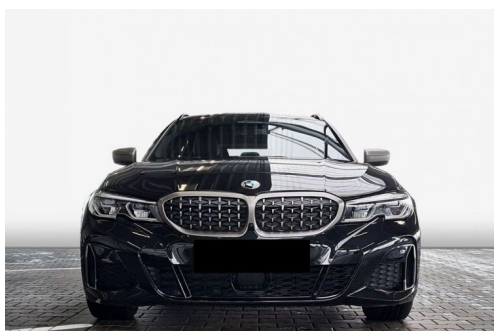

## CARACTERISTIQUES DU VEHICULE

**58.590 € TTC**

Marque	<b>BMW</b>	Kilométrage	<b>28.400 km</b>
Modèle	<b>Série 3 Touring</b>	Mise en circulation	<b>03/2021</b>
Transmission	-	Garantie	<b>6 mois</b>
Catégorie		Couleur int.	<b>Cuir Noir</b>
Energie	<b>Diesel</b>	Couleur ext.	<b>Noir Saphire</b>
Puis. din.	<b>340 ch (251 kW)</b>	Nb. de portes	-
Puis. fiscal	-	Emission CO2	-

## DESCRIPTION ET EQUIPEMENTS

4 roues motrices ABS Accoudoir Affichage tête haute Airbags frontaux et latéraux et autres Alerte de franchissement involontaire de ligne Android Auto Antidémarrage Apple CarPlay Assistant Driving Professional Assistance au freinage d'urgence Assistance de démarrage en côte Assistant feux de route Attache remorque pivotante Bluetooth Boîte de vitesses robotisée Capteur de lumière Capteur de pluie Carnet d'entretien Chargement par induction pour smartphones Climatisation automatique 3 zones Cockpit numérique Commande vocale Contrôle automatique de la pression des pneus Diesel avec filtre à particules Direction assistée Éclairage adaptatif de virage Éclairage d'ambiance Éclairage route non éblouissant Écran tactile ESP Fermeture (...)

## PHOTOS DU VEHICULE