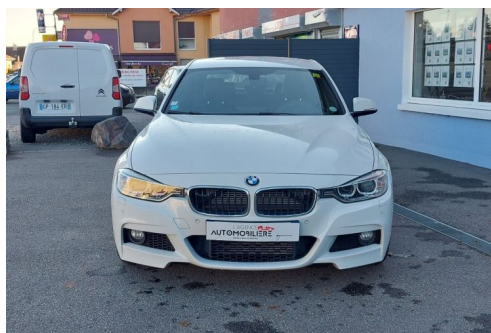

# BMW SÉRIE 3 SERIE 335I ACTIVEHYBRID3 340CH M SPORT

## CARACTERISTIQUES DU VEHICULE

29.690 € TTC

Marque	<b>BMW</b>	Kilométrage	<b>76.000 km</b>
Modèle	<b>Série 3</b>	Mise en circulation	<b>02/2014</b>
Transmission	<b>Automatique</b>	Garantie	-
Catégorie		Couleur int.	-
Energie	<b>Essence</b>	Couleur ext.	<b>Blanc</b>
Puis. din.	<b>340 ch (251 kW)</b>	Nb. de portes	<b>5</b>
Puis. fiscal	<b>19 cv</b>	Emission CO2	<b>139 g/km </b>

## DESCRIPTION ET EQUIPEMENTS

EXCELLENT ETAT GENERAL COUCHE GARAGE NON FUMEUR DISPONIBLE DE SUITE ENTRETIEN COMPLET DANS LE RESEAU BMW DERNIERE REVISION FAITE CHEZ BMW BELFORT EN SEPTEMBRE 2023 A 73136 KM GARANTIE 3 MOIS - EXTENSION DE GARANTIE POSSIBLE JUSQU'A 60 MOIS REPRISE ET FINANCEMENT POSSIBLE LIVRAISON POSSIBLE A DOMICILE EN FRANCE METROPOLITAINE ET EN EUROPE SUR DEVIS FRAIS DE MISE EN MAIN 299 EUROS TTC (renseignements en agence) Tags : série 3 335i 335 i activehybrid active hybrid active-hybrid hybride 340 340cv 340ch msport m sport m-sport luxury modern moderne sport lounge ===== EQUIPEMENTS ===== - ABS - Accoudoir - Aide au démarrage en côte - Airbags - Allumage automatique des feux - Anti-brouillards - Banquette rabattable 1/3-2/3 - Bluetooth - Caméra de (...)

## PHOTOS DU VEHICULE