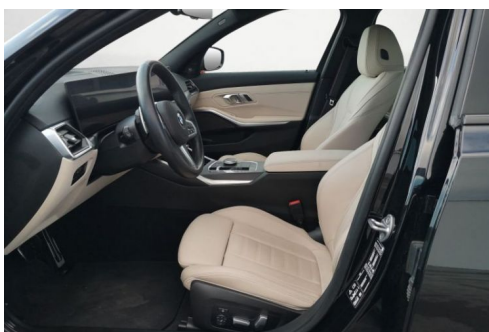

BMW SÉRIE 3 M340I A XDRIVE

CARACTERISTIQUES DU VEHICULE

70.990 €TTC

Marque	BMW	Kilométrage	17.000 km
Modèle	Série 3	Mise en circulation	01/2022
Transmission	Automatique	Garantie	constructeur
Catégorie		Couleur int.	CUIR BEIGE
Energie	Essence	Couleur ext.	NOIR
Puis. din.	374 ch (276 kW)	Nb. de portes	4
Puis. fiscal	26 cv	Emission CO2	182 g/km

DESCRIPTION ET EQUIPEMENTS

Garantie constructeur Véhicule de direction Première main Véhicule non accidenté EQUIPEMENTS : - contrôle pression pneumatique - clim auto - navigation professionnel - détecteur angle mort - jantes alliage 792 M Bicolor Jetblack - hold assist - intérieur cuir - assistant de phare - camera de recul - Apple car play - régulateur de vitesse adaptatif - système de reconnaissance des panneaux - hifi Harman Kardon - assistant de phare - Led adaptatif - Alerte de franchissement involontaire de ligne - Contrôle automatique de la pression des pneus - retro électrochromme - détecteur fatigue - key less - siège sport cuir - alerte de franchissement de ligne - module éclairage - palette au volant - module éclairage - pack hiver - affichage tête (...)

PHOTOS DU VEHICULE

POUR NOUS CONTACTER

	Exellia Auto Lease	E-mail	exellia-autolease@outlook.fr
Adresse	14 avenue de l'Europe	Téléphone 1	0782120355
Code postal	77144	Téléphone 2	0972385162
Ville	montévrain	Fax	-