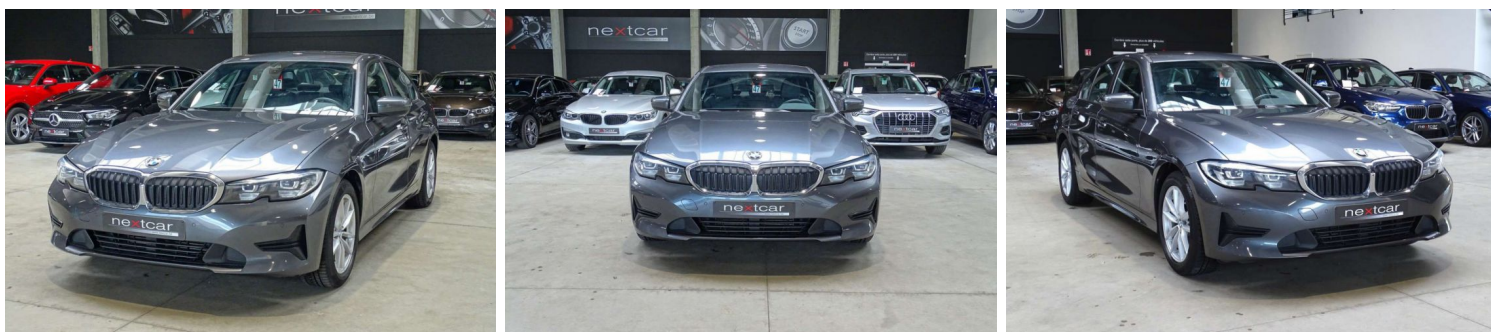

BMW SÉRIE 3 318 DA BERLINE G20

CARACTERISTIQUES DU VEHICULE

26.390 € TTC

Marque	BMW	Kilométrage	80.000 km
Modèle	Série 3	Mise en circulation	05/2019
Transmission	Automatique	Garantie	-
Catégorie		Couleur int.	-
Energie	Diesel	Couleur ext.	Gris
Puis. din.	136 ch (101 kW)	Nb. de portes	4
Puis. fiscal	-	Emission CO2	-

DESCRIPTION ET EQUIPEMENTS

Véhicule belge (kilométrage certifié CAR PASS), parfait état, non accidentée, 1er propriétaire, carnet d'entretien complet et à jour en concession BMW. ZONE:4eX *** NEW MODEL G20 *** ** STEPTRONIC *** ** NAVI *** ** LED *** ** CUIR SPORT *** -NAVIGATION -RADIO AUX + USB + BLUETOOTH -LED -SELLERIE CUIR SPORT -SIEGES CHAUFFANTS -VOLANT SPORT MULTIFONCTIONS -CAPTEURS PLUIE ET LUMIERE -PARK SYSTEM AVANT & ARRIERE -CRUISE CONTROL & LIMITEUR DE VITESSE -CLIMATISATION ELECTRONIQUE 2 ZONES -PACK RETROVISEURS -FIXATIONS ISOFIX -JANTES ALU BMW 16' Prix : 21.810€ + TVA = 26.390eur (livré avec contrôle technique, CAR PASS et garantie 1an) GARANTIE PREMIUM : +380€ (garantie 1 an chez le concessionnaire BMW de votre choix) JUSQU'À 5 ANS DE GARANTIE ! (...)

PHOTOS DU VEHICULE

POUR NOUS CONTACTER

	NEXTCAR MONS	E-mail	contact@nextcar.be
Adresse	Rue Georges Delhaye 1	Téléphone 1	+3265314799
Code postal	7033	Téléphone 2	-
Ville	CUESMES	Fax	-