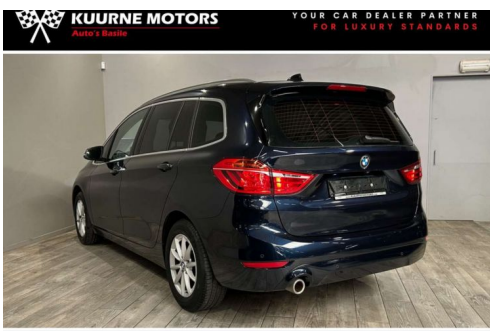

## BMW SÉRIE 2 GRAN TOURER 218 I GRANTOURER GPS-PRO-CAM-HUD-CRUISE

### CARACTERISTIQUES DU VEHICULE

16.900 € TTC

Marque	<b>BMW</b>	Kilométrage	<b>80.000 km</b>
Modèle	<b>Série 2 Gran Tourer</b>	Mise en circulation	<b>07/2018</b>
Transmission	<b>Mecanique</b>	Garantie	-
Catégorie		Couleur int.	-
Energie	<b>Essence</b>	Couleur ext.	<b>Bleu</b>
Puis. din.	<b>136 ch (101 kW)</b>	Nb. de portes	<b>5</b>
Puis. fiscal	-	Emission CO2	-

### PHOTOS DU VEHICULE