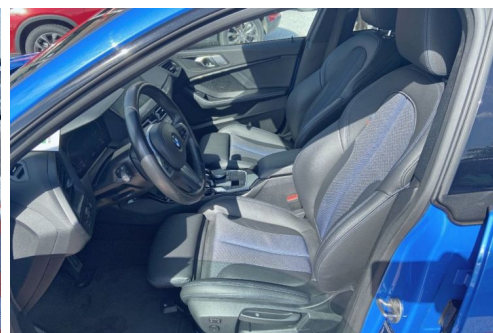

PHOTOS DU VEHICULE

POUR NOUS CONTACTER

	SN DIFFUSION	E-mail	pb@sndiffusion.fr
Adresse	10 Agences : Albi, Toulouse, VDB, Montauban, Agen, Cahors, Castres, Carcassonne, SERES & EVE	Téléphone 1	0563477373
Code postal	81380	Téléphone 2	-
Ville	LESCURE D'ALBIGEOIS	Fax	-