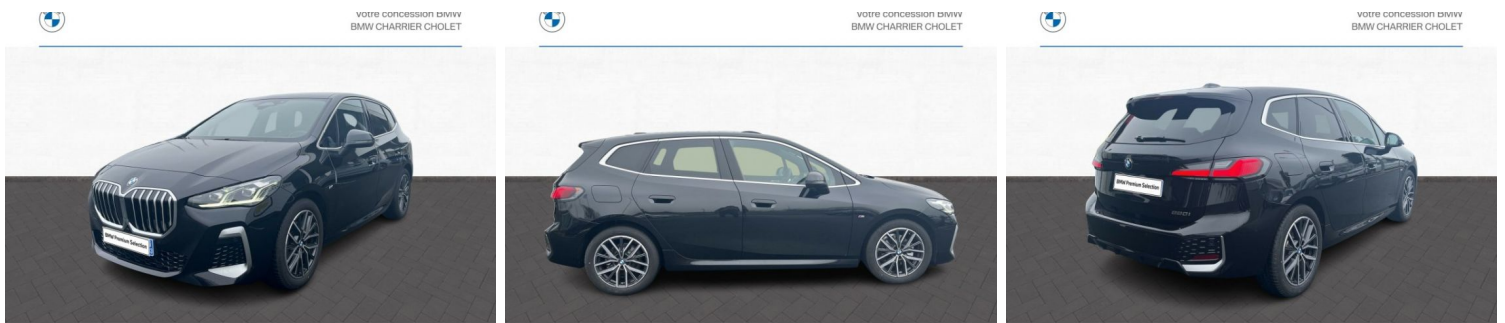

BMW SÉRIE 2 ACTIVETOURER 220I 170CH M SPORT DKG7

CARACTERISTIQUES DU VEHICULE

38.980 € TTC

Marque	BMW	Kilométrage	12.398 km
Modèle	Série 2	Mise en circulation	07/2022
Transmission	Automatique	Garantie	24 mois
Catégorie		Couleur int.	-
Energie	Hybride	Couleur ext.	Saphirschwarz Métallisé
Puis. din.	156 ch (115 kW)	Nb. de portes	5
Puis. fiscal	8 cv	Emission CO2	133 g/km C

DESCRIPTION ET EQUIPEMENTS

EQUIPEMENTS ===== - Boîte de vitesses automatique avec palettes au volant - Ciel de pavillon M anthracite - Ecrous antivol de roues - Extérieur Aluminium Line satiné - Feux de route anti-éblouissement - Finition M Sport - Inserts décoratifs Aluminium Hexacube foncé - Sellerie Alcantara / Similicuir Sensatec Schwarz avec surpiqures bleues - Sièges avant Sport - Suspensions Adaptive M - Volant M gainé cuir - Accès Confort - Dalle de recharge par induction - Drive Assist Plus - Kit de mobilité - Omission fonction Smart Opener - Pack Confort - Pack Premium - Planche de bord Similicuir Sensatec - Projecteurs Advanced Full LED - Rétroviseur intérieur anti-éblouissement - Rétroviseurs rabattables et intérieur et extérieur gauche antiéblouissement - Saphirschwarz (...)

PHOTOS DU VEHICULE

POUR NOUS CONTACTER

	CHARRIER	E-mail	nicolas.sorin@charrier.net.bmw.fr
Adresse	53 Rue De La Jominiere	Téléphone 1	0252568398
Code postal	49300	Téléphone 2	-
Ville	cholet	Fax	-