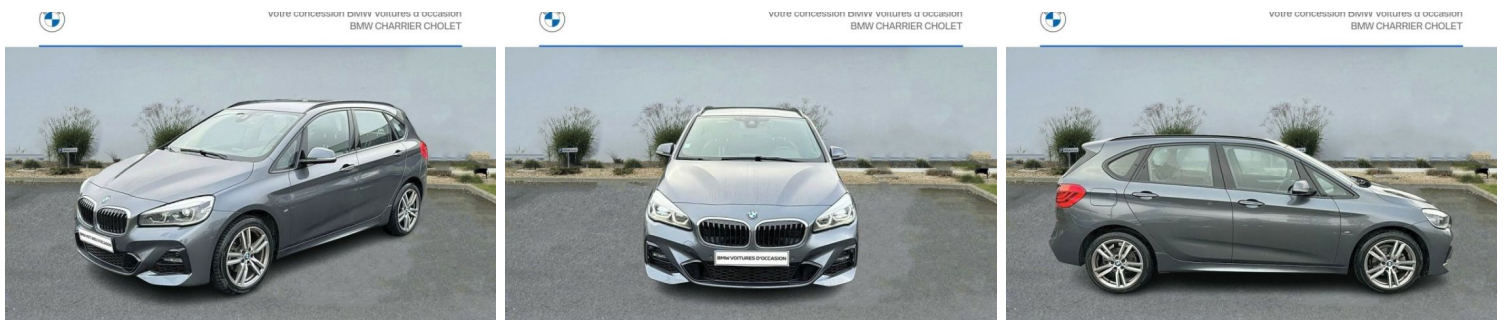

BMW SÉRIE 2 ACTIVETOURER 218IA 140CH M SPORT DKG7

CARACTERISTIQUES DU VEHICULE

24.798 € TTC

Marque	BMW	Kilométrage	44.438 km
Modèle	Série 2	Mise en circulation	06/2020
Transmission	Automatique	Garantie	24 mois
Catégorie		Couleur int.	-
Energie	Essence	Couleur ext.	Mineralgrau
Puis. din.	140 ch (104 kW)	Nb. de portes	5
Puis. fiscal	7 cv	Emission CO2	158 g/km

DESCRIPTION ET EQUIPEMENTS

EQUIPEMENTS ===== - Accoudoir central avant - Autoradio BMW Professional - Avertisseur de risque de collision et système anti collision à basse vitesse - Banquette arrière coulissante 60/40 et rabattable 40/20/40 - Climatisation automatique bi-zone - Commande électrique du volet de coffre - Direction DirectDrive à demultiplication variable - Finition M Sport - jantes en alliage léger 18style 486 M doubles batons RSC Ferric Grey - Kit éclairage - Pneumatiques RSC permettant le roulage à plat - Projecteurs avant Full LED - Radars de stationnement avant et arrière PDC - Régulateur de vitesse avec fonction freinage en descente - Rétroviseur intérieur anti-éblouissement - Rétroviseurs extérieurs rabattables électriquement - Système de manoeuvres automatiques Park (...)

PHOTOS DU VEHICULE

POUR NOUS CONTACTER

	CHARRIER	E-mail	nicolas.sorin@charrier.net.bmw.fr
Adresse	53 Rue De La Jominiere	Téléphone 1	0252568398
Code postal	49300	Téléphone 2	-
Ville	cholet	Fax	-