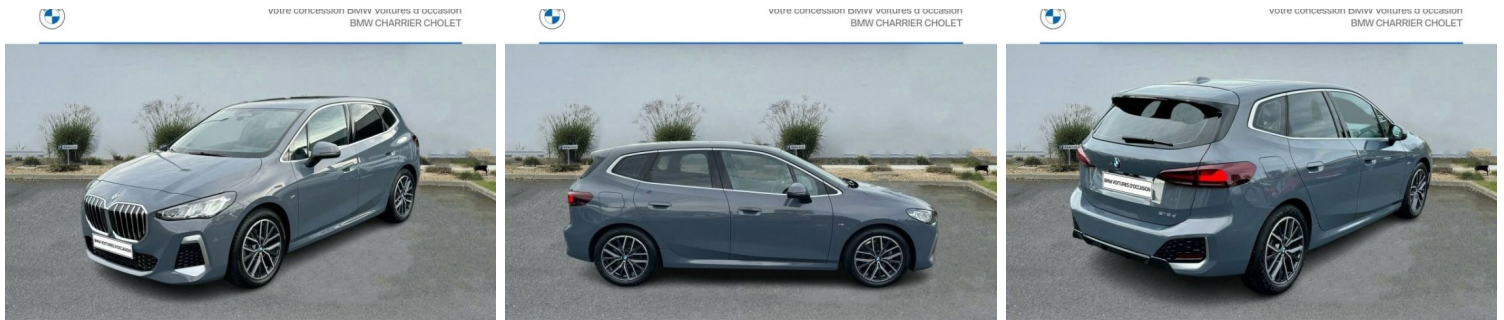

BMW SÉRIE 2 ACTIVETOURER 218D 150CH M SPORT DKG7

CARACTERISTIQUES DU VEHICULE

36.885 €TTC

Marque	BMW	Kilométrage	40.068 km
Modèle	Série 2	Mise en circulation	05/2022
Transmission	Automatique	Garantie	24 mois
Catégorie		Couleur int.	-
Energie	Diesel	Couleur ext.	Sparkling Copper Grey Métallisé
Puis. din.	150 ch (111 kW)	Nb. de portes	5
Puis. fiscal	8 cv	Emission CO2	126 g/km

DESCRIPTION ET EQUIPEMENTS

EQUIPEMENTS ===== - Boîte de vitesses automatique Sport à double embrayage avec palettes au volant - Ciel de pavillon M anthracite - Ecrans antivol de roues - Exterieur Aluminium Line satiné - Finition M Sport - Inserts décoratifs Aluminium Hexacube foncé - Sellerie Similicuir Sensatec perforé Schwarz - Sièges avant Sport - Suspensions Adaptive M - Volant M gainé cuir - Kit de mobilité - Pack Confort - Sièges avant chauffants - Sièges avant électriques à mémoire conducteur - Sparkling Coppergrau métallisé - Toit ouvrant panoramique en verre

PHOTOS DU VEHICULE

POUR NOUS CONTACTER

	CHARRIER	E-mail	nicolas.sorin@charrier.net.bmw.fr
Adresse	53 Rue De La Jominiere	Téléphone 1	0252568398
Code postal	49300	Téléphone 2	-
Ville	cholet	Fax	-

Retrouvez tous les véhicules sur