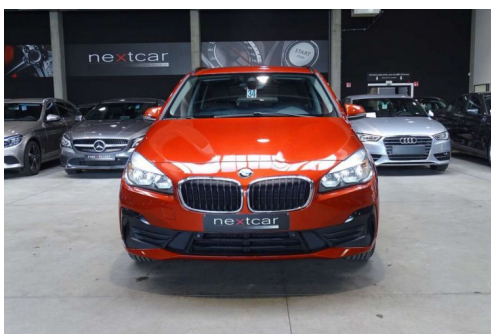

BMW SÉRIE 2 ACTIVE TOURER 216 D

CARACTERISTIQUES DU VEHICULE

18.190 €TTC

Marque	BMW	Kilométrage	60.000 km
Modèle	Série 2 Active Tourer	Mise en circulation	07/2019
Transmission	Mecanique	Garantie	-
Catégorie		Couleur int.	-
Energie	Diesel	Couleur ext.	Orange
Puis. din.	116 ch (86 kW)	Nb. de portes	5
Puis. fiscal	-	Emission CO2	-

DESCRIPTION ET EQUIPEMENTS

Véhicule belge (kilométrage certifié CAR PASS), parfait état, non accidentée, 1er propriétaire, carnet d'entretien complet et à jour en concession BMW. ZONE:1 *** FACELIFT *** NAVI *** CAPTEURS PARKING *** INTERIEUR CUIR *** EURO6d *** -NAVIGATION -RADIO AUX + USB+BLUETOOTH -VOLANT SPORT EN CUIR MULTIFONCTIONS -SELLERIE CUIR -CAPTEURS PLUIE ET LUMIERE -PARK SYSTEM AVANT & ARRIERE -CRUISE CONTROL -LIMITEUR DE VITESSE -CLIMATISATION AUTOMATIQUE 2 ZONES -HAYON ELECTRIQUE -FIXATIONS ISOFIX -JANTES ALU BMW 16' -JANTES ALU 18' =1.290€+180€ avec TPMS Prix : 15.033€ + TVA = 18.190eur (livré avec contrôle technique, CAR PASS et garantie 1an) GARANTIE PREMIUM : +380€ (garantie 1 an chez le concessionnaire BMW de votre choix) JUSQU'À 5 ANS DE (...)

PHOTOS DU VEHICULE

POUR NOUS CONTACTER

	NEXTCAR MONS	E-mail	contact@nextcar.be
Adresse	Rue Georges Delhaye 1	Téléphone 1	+3265314799
Code postal	7033	Téléphone 2	-
Ville	CUESMES	Fax	-