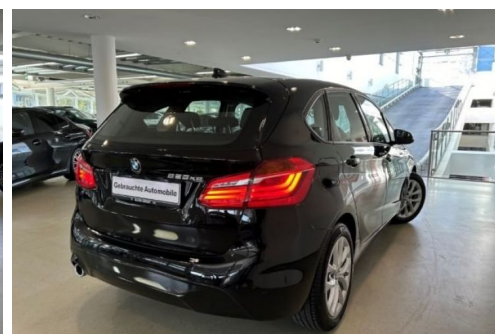

BMW SÉRIE 2 225 ACTIVE TOURER XE NAVI

CARACTERISTIQUES DU VEHICULE

21.977 € TTC

Marque	BMW	Kilométrage	28.188 km
Modèle	Série 2	Mise en circulation	01/2021
Transmission	-	Garantie	-
Catégorie	-	Couleur int.	-
Energie	Hybride	Couleur ext.	Noir
Puis. din.	224 ch (165 kW)	Nb. de portes	5
Puis. fiscal	-	Emission CO2	-

DESCRIPTION ET EQUIPEMENTS

Véhicule uniquement disponible en Allemagne, son Prix est en toute Transparence,
NOUS NE FAISONS PAS DE REPRISE
Explicatifs de notre formule de rapatriement :

Formule Avantgarde, formule tout confort, inclusive et sécurisante , Enquête , Vérification, Négociation, bon de commande ,
WW, quitus , Immatriculation Française, Livraison près de Mulhouse, prix de la formule, voir le détails dans notre site :
<https://www.mb68auto-import.fr/formule/avantgarde>, << MERCI >>

4x4 Bluetooth Capteur de lumière Direction assistée Fermeture centralisée Garantie GPS Isofix (points d'ancrage des sièges pour enfants) Kit mains libres Radio DAB Rétroviseur intérieur anti-éblouissement automatique Support lombaire Système d'appel d'urgence Vitres électriques Volant (...)

PHOTOS DU VEHICULE

POUR NOUS CONTACTER

	MB68 AUTO IMPORT	E-mail	contact@mb68auto-import.fr
Adresse	7b Rue de la Gare	Téléphone 1	0682916985
Code postal	68210	Téléphone 2	-
Ville	eschentzwiller	Fax	-