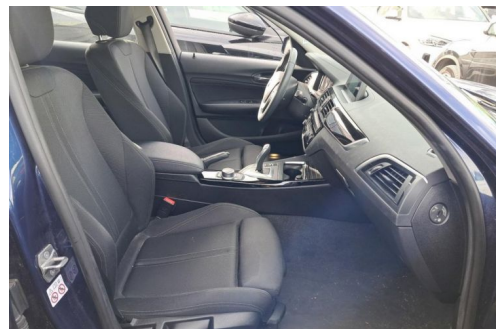

PHOTOS DU VEHICULE

POUR NOUS CONTACTER

	SITBON AUTOMOBILES	E-mail	sitbonauto@weespots.com
Adresse	7 rue des glairaux	Téléphone 1	0476401601
Code postal	38120	Téléphone 2	-
Ville	Saint-Égrève	Fax	-

Retrouvez tous les véhicules sur