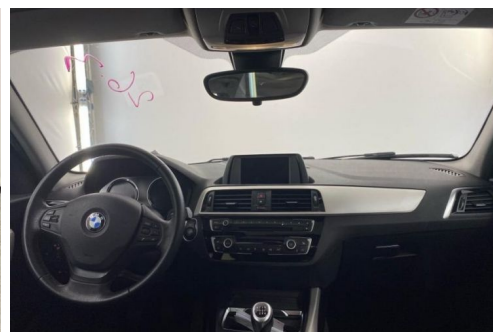

BMW SÉRIE 1 SERIE 116D 116 5P

CARACTERISTIQUES DU VEHICULE

17.990 €TTC

Marque	BMW	Kilométrage	52.927 km
Modèle	Série 1	Mise en circulation	04/2018
Transmission	Mecanique	Garantie	-
Catégorie		Couleur int.	-
Energie	Diesel	Couleur ext.	GRIS MINERAL
Puis. din.	116 ch (86 kW)	Nb. de portes	5
Puis. fiscal	6 cv	Emission CO2	111 g/km

DESCRIPTION ET EQUIPEMENTS

Cylindrée : 1496 cm3 EQUIPEMENTS TOIT OUVRANT EN VERRE COULISSANT ELECTRIQUEMENT, JANTES EN ALLIAGE LEGER 16" (41CM) STYLE 654, SELLERIE SENSATEC, CLIMATISEUR AUTOMATIQUE TRI-ZONES, VITRAGE CALORIFUGE, SYSTEME HAUTS PARLEURS HI-FI, SIEGES CHAUFFANTS, KIT ECLAIRAGE, OMISSION SIGLE, TEINTE DE CARROSSERIE METALLISEE, CLIMATISATION AUTOMATIQUE, RADARS DE STATIONNEMENT AR PDC, DEMARRAGE SANS CLE VIA LE BOUTON START/STOP, LIMITEUR ET REGULATEUR DE VITESSE, ABS, Y COMPRIS ASSISTANT DE FREINAGE, ACCOUDOIR CENTRAL AV COULISSANT, AIRBAGS FRONTAUX CONDUCTEUR ET PASSAGER AV, AIRBAGS LATERAUX AV, CONTROLE DE FREINAGE EN COURBE CBC, CONTROLE DYNAMIQUE DE LA TRACTION DTC, CONTROLE DYNAMIQUE DE STABILITE DSC AVEC FONCTIONNALITES ETENDUES (Y COMPRIS AIDE AU DEMARRAGE EN COTE, PRE-CHARGE DU CIRCUIT DE (...))

PHOTOS DU VEHICULE

POUR NOUS CONTACTER

	MIONS-CAR.COM	E-mail	brice.robert@mions-car.com
Adresse	Rue des Albatros	Téléphone 1	0472281120
Code postal	69780	Téléphone 2	-
Ville	MIONS	Fax	-