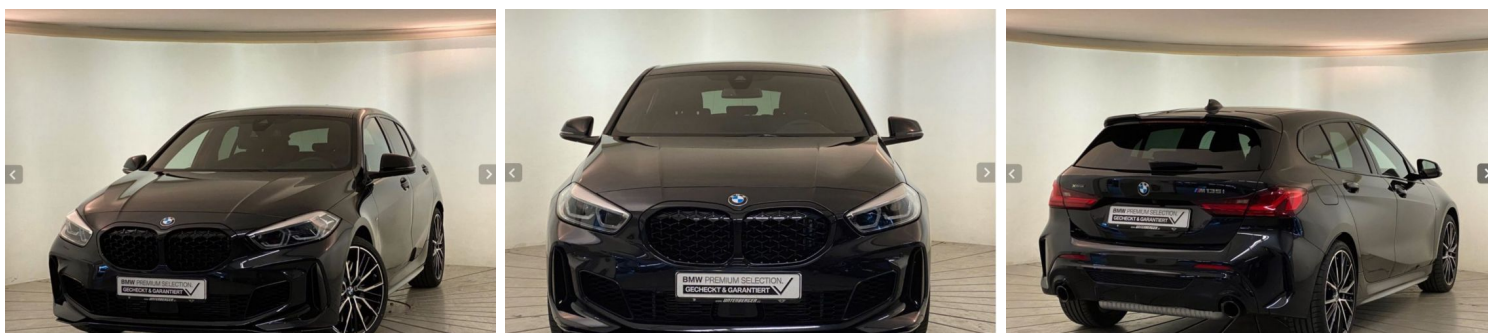

BMW SÉRIE 1 M135I XDRIVE 306 CH BVA8

CARACTERISTIQUES DU VEHICULE

52.290 € TTC

Marque	BMW	Kilométrage	10.454 km
Modèle	Série 1	Mise en circulation	04/2021
Transmission	Automatique	Garantie	12 mois
Catégorie		Couleur int.	Noir
Energie	Essence	Couleur ext.	Noir
Puis. din.	306 ch (226 kW)	Nb. de portes	5
Puis. fiscal	19 cv	Emission CO2	155 g/km

DESCRIPTION ET EQUIPEMENTS

BMW 135i M XDrive 306ch BVA8 Pack M Sport / Pack Innovation / Jantes 19" M / 1er Main / Garantie 12 mois, 52 290 €.
Description : La Maison de L'Auto, le partenaire de confiance pour la concrétisation de votre projet Automobile depuis 2013. Des véhicules soigneusement sélectionnés chez nos partenaires en Allemagne, et une véritable spécialisation dans la recherche personnalisée. Le véhicule de l'annonce ne correspond pas en tout point à votre recherche ? Contactez moi pour un ajustement et une proposition en adéquation ! -Le tarif inclut : • La livraison du véhicule à domicile sur toute la France métropolitaine • La carte grise Française à votre nom en WW (plaque temporaire valable 4 mois) • La TVA en règle • Le paiement sécurisé via (...)

PHOTOS DU VEHICULE

POUR NOUS CONTACTER

	La Maison de l'Auto	E-mail	lmdauto34@gmail.com
Adresse	2 impasse du chat beziers	Téléphone 1	0688160083
Code postal	34500	Téléphone 2	0688160083
Ville	béziers	Fax	-