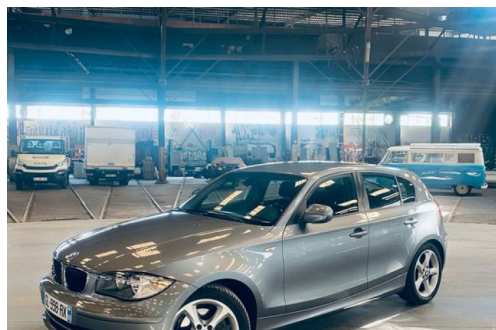

BMW SÉRIE 1 FAIBLE KILOMÉTRAGE GARANTIE 6 MOIS

CARACTERISTIQUES DU VEHICULE

9.500 € TTC

Marque	BMW	Kilométrage	76.000 km
Modèle	Série 1	Mise en circulation	03/2010
Transmission	Mecanique	Garantie	-
Catégorie		Couleur int.	-
Energie	Essence	Couleur ext.	-
Puis. din.	143 ch (106 kW)	Nb. de portes	-
Puis. fiscal	-	Emission CO2	-

DESCRIPTION ET EQUIPEMENTS

Bmw série 1 en superbe état intérieur / extérieur 118i 143cv 76 000 kms d'origine Véhicule entretenu / révision à jour Non fumeur Disque plaquette pneus ok Pas de frais à prévoir Parmi les moins kilométrées du marché Garantie 6 mois pièce et main d'œuvre Visible à Grigny au sud de Lyon

PHOTOS DU VEHICULE

POUR NOUS CONTACTER

	AMG SPORT GARAGE	E-mail	amgsportgarage@gmail.com
Adresse	55 avenue Jean Moulin	Téléphone 1	0650174280
Code postal	69520	Téléphone 2	-
Ville	GRIGNY	Fax	-

Retrouvez tous les véhicules sur **Annonces Automobile**