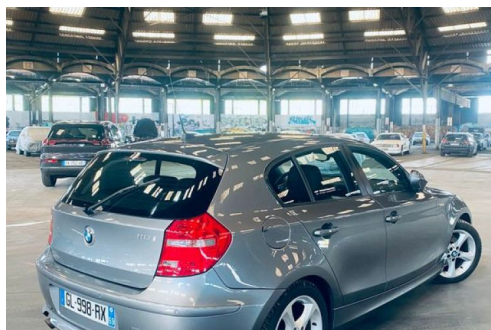

BMW SÉRIE 1 FAIBLE KILOMÉTRAGE GARANTIE 6 MOIS

CARACTERISTIQUES DU VEHICULE

9.500 € TTC

Marque	BMW	Kilométrage	76.000 km
Modèle	Série 1	Mise en circulation	03/2010
Transmission	Mecanique	Garantie	-
Catégorie		Couleur int.	-
Energie	Essence	Couleur ext.	-
Puis. din.	143 ch (106 kW)	Nb. de portes	-
Puis. fiscal	-	Emission CO2	-

DESCRIPTION ET EQUIPEMENTS

Bmw série 1 en superbe état intérieur / extérieur 118i 143cv 76 000 kms d'origine Véhicule entretenu / révision à jour Non fumeur Disque plaquette pneus ok Pas de frais à prévoir Parmi les moins kilométrées du marché Garantie 6 mois pièce et main d'œuvre Visible à Grigny au sud de Lyon

PHOTOS DU VEHICULE

POUR NOUS CONTACTER

	AMG SPORT GARAGE	E-mail	amgsportgarage@gmail.com
Adresse	55 avenue Jean Moulin	Téléphone 1	0650174280
Code postal	69520	Téléphone 2	-
Ville	GRIGNY	Fax	-

Retrouvez tous les véhicules sur **Annonces Automobile**