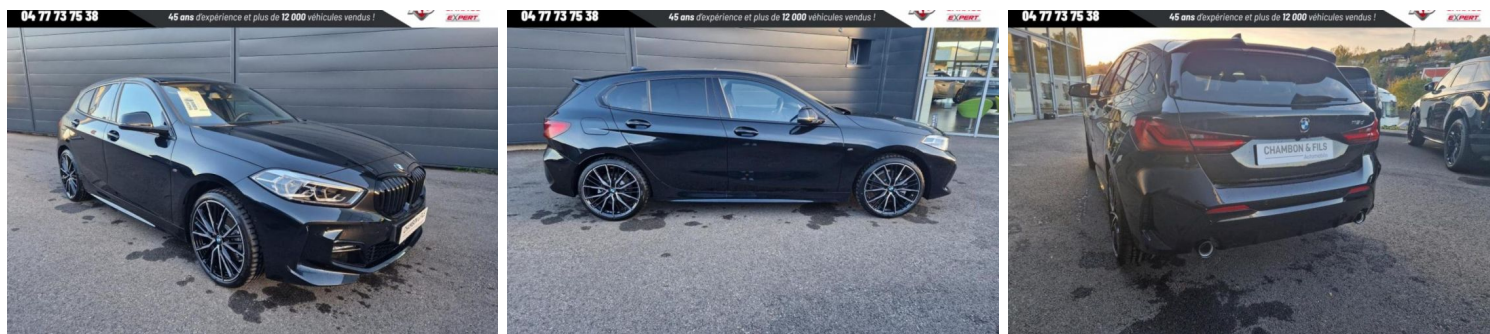

BMW SÉRIE 1 F40 118D 150 CH BVA8 M SPORT + TOIT OUVRANT PANORAMIQUE

CARACTERISTIQUES DU VEHICULE

42.990 € TTC

Marque	BMW	Kilométrage	10 km
Modèle	Série 1	Mise en circulation	06/2023
Transmission	Automatique	Garantie	24 mois
Catégorie		Couleur int.	-
Energie	Diesel	Couleur ext.	Noir
Puis. din.	150 ch (111 kW)	Nb. de portes	5
Puis. fiscal	8 cv	Emission CO2	-

DESCRIPTION ET EQUIPEMENTS

Référence : 2115274435 Cylindrée : 1995 cm3 F40 118d 150 ch BVA8 M Sport + Toit ouvrant panoramique, diesel, noir, 29/06/2023, ABS, y compris assistant de freinage, Accoudoir central AV, Active Guard Plus, Airbag passager déconnectable, Airbags frontaux conducteur et passager, Airbags latéraux AV, Airbags latéraux AV/AR, Airbags rideaux AV/AR, Anneaux d'arrimage dans le coffre sur le seuil de chargement, Antenne "aileron de requin", Antidémarrage électronique EWS IV, Appel d'Urgence Intelligent (durée de vie de la voiture), Apps véhicule (3 ans), Appuis-tête et ceintures de sécurité 3 points à toutes les places, Avertisseur de franchissement de ligne avec intervention dans la direction, BMW Intelligent Personal Assistant, BMW Live Cockpit Navigation Pro, Badge "M" situés (...)

PHOTOS DU VEHICULE

POUR NOUS CONTACTER

	CHAMBON & FILS Automobile	E-mail	jonathan@garagechambon.fr
Adresse	244 rue de la Rive	Téléphone 1	0477737538
Code postal	42320	Téléphone 2	-
Ville	LA GRAND CROIX	Fax	-