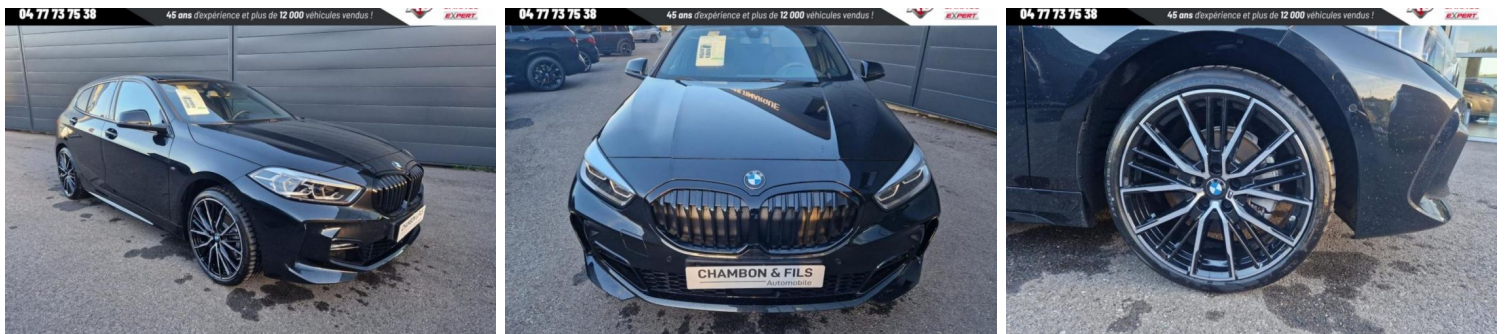

BMW SÉRIE 1 F40 118D 150 CH BVA8 M SPORT + TOIT OUVRANT PANORAMIQUE

CARACTERISTIQUES DU VEHICULE

42.990 € TTC

Marque	BMW	Kilométrage	10 km
Modèle	Série 1	Mise en circulation	04/2023
Transmission	Automatique	Garantie	24 mois
Catégorie		Couleur int.	-
Energie	Diesel	Couleur ext.	Noir
Puis. din.	150 ch (111 kW)	Nb. de portes	5
Puis. fiscal	8 cv	Emission CO2	-

DESCRIPTION ET EQUIPEMENTS

Référence : 2126625840 Cylindrée : 1995 cm3 F40 118d 150 ch BVA8 M Sport + Toit ouvrant panoramique, diesel, noir, 04/04/2023, ABS, y compris assistant de freinage, Accoudoir central AV, Active Guard Plus, Airbag passager déconnectable, Airbags frontaux conducteur et passager, Airbags latéraux AV, Airbags latéraux AV/AR, Airbags rideaux AV/AR, Anneaux d'arrimage dans le coffre sur le seuil de chargement, Antenne "aileron de requin", Antidémarrage électronique EWS IV, Appel d'Urgence Intelligent (durée de vie de la voiture), Apps véhicule (3 ans), Appuis-tête et ceintures de sécurité 3 points à toutes les places, Avertisseur de franchissement de ligne avec intervention dans la direction, BMW Intelligent Personal Assistant, BMW Live Cockpit Navigation Pro, Badge "M" situés (...)

PHOTOS DU VEHICULE

POUR NOUS CONTACTER

	CHAMBON & FILS Automobile	E-mail	jonathan@garagechambon.fr
Adresse	244 rue de la Rive	Téléphone 1	0477737538
Code postal	42320	Téléphone 2	-
Ville	LA GRAND CROIX	Fax	-