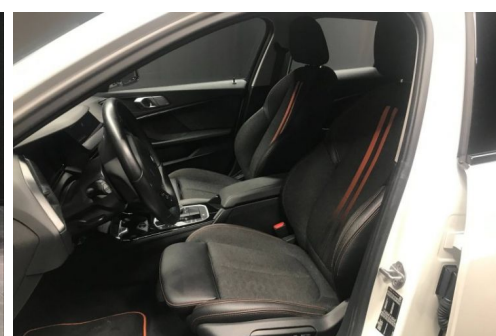

PHOTOS DU VEHICULE

POUR NOUS CONTACTER

	BMW MINI PELRAS TOULOUSE	E-mail	marketing@pelras.fr,florian.frange@pelras.fr
Adresse	145, Rue Nicolas Vauquelin	Téléphone 1	0534608608
Code postal	31100	Téléphone 2	-
Ville	toulouse	Fax	-