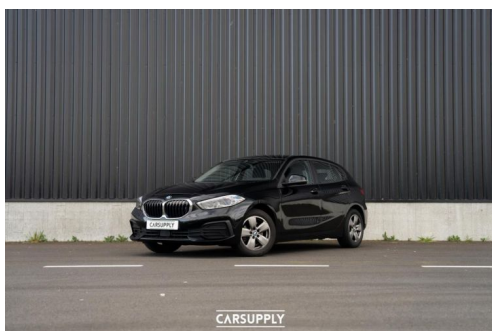

BMW SÉRIE 1 118 118IA AUTOMAAT - LED - PDC - APPLE CARPLAY - DAB

CARACTERISTIQUES DU VEHICULE

22.495 € TTC

Marque	BMW	Kilométrage	63.280 km
Modèle	Série 1	Mise en circulation	02/2021
Transmission	Automatique	Garantie	-
Catégorie		Couleur int.	Poussière noire
Energie	Essence	Couleur ext.	Noir
Puis. din.	136 ch (101 kW)	Nb. de portes	-
Puis. fiscal	-	Emission CO2	-

DESCRIPTION ET EQUIPEMENTS

Entraînement et châssis ----- - Contrôle de traction automatique - Programme de stabilité électronique Pneus et jantes ----- - Jantes en alliage Confort ----- - Climatisation automatique - Verrouillage centralisé des portes avec télécommande - Régulateur de vitesse - Capteur de pluie - Direction assistée - Vitres électriques - Rétroviseurs électriques - Capteur de lumière - Roue multifonctionnelle - Aide au stationnement arrière - Aide au stationnement avant Extérieur ----- - Phare Full LED - Divulgacher - Éclairage LED - Capteur de stationnement Intérieur ----- - Banquette arrière 1/3 - 2/3 - Volant en cuir - Accoudoir - Sièges sport - Séparateur de coffre à bagages Motorisation ----- - Démarrage/arrêt automatique Multimédia (...)

PHOTOS DU VEHICULE

POUR NOUS CONTACTER

	CAR SUPPLY	E-mail	sebastien@carsupply.be
Adresse	Brugsesteenweg 93	Téléphone 1	0032478577665
Code postal	8520	Téléphone 2	-
Ville	KUURNE	Fax	-