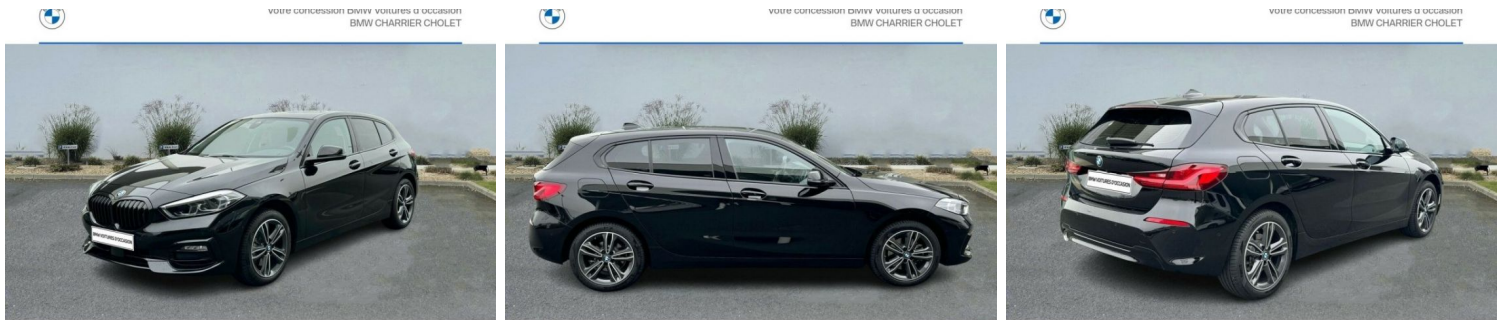

BMW SÉRIE 1 116D 116CH EDITION SPORT

CARACTERISTIQUES DU VEHICULE

23.380 € TTC

Marque	BMW	Kilométrage	69.045 km
Modèle	Série 1	Mise en circulation	05/2020
Transmission	Mecanique	Garantie	24 mois
Catégorie		Couleur int.	-
Energie	Diesel	Couleur ext.	Schwarz
Puis. din.	116 ch (86 kW)	Nb. de portes	5
Puis. fiscal	6 cv	Emission CO2	98 g/km

DESCRIPTION ET EQUIPEMENTS

EQUIPEMENTS ===== - BMW Live Cockpit Navigation Plus - Ecrous antivol de roues - Edition Sport (116i et 116d) - Inserts décoratifs Illuminated Berlin - Jantes alliage 17 style 549 Orbit Grey - Kit éclairage - Kit rangement - Pack Connected Plus (dont Apple CarPlay) - Park Assist - Projecteurs antibrouillard à LED - Projecteurs avant Full LED - Régulateur de vitesse avec fonction freinage en descente - Rétroviseurs extérieurs rabattables électriquement - Sellerie Tissu/Similicuir Sensatec anthrazit - Shadow Line M brillant - Sièges avant Sport - Volant Sport gainé cuir - Service Inclusive - 3 ans/60.000 km

PHOTOS DU VEHICULE

POUR NOUS CONTACTER

	CHARRIER	E-mail	nicolas.sorin@charrier.net.bmw.fr
Adresse	53 Rue De La Jominiere	Téléphone 1	0252568398
Code postal	49300	Téléphone 2	-
Ville	cholet	Fax	-

Retrouvez tous les véhicules sur