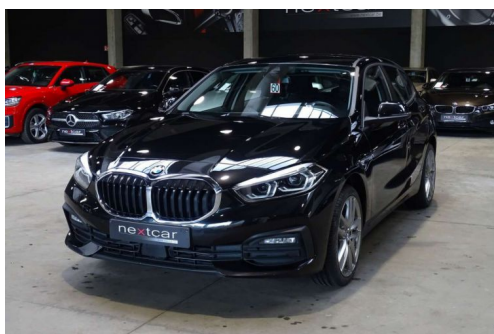

## BMW SÉRIE 1 116 DA HATCH NEW

### CARACTERISTIQUES DU VEHICULE

21.990 € TTC

Marque	BMW	Kilométrage	66.000 km
Modèle	Série 1	Mise en circulation	09/2021
Transmission	Automatique	Garantie	-
Catégorie		Couleur int.	-
Energie	Diesel	Couleur ext.	Noir
Puis. din.	116 ch (86 kW)	Nb. de portes	5
Puis. fiscal	-	Emission CO2	-

### PHOTOS DU VEHICULE