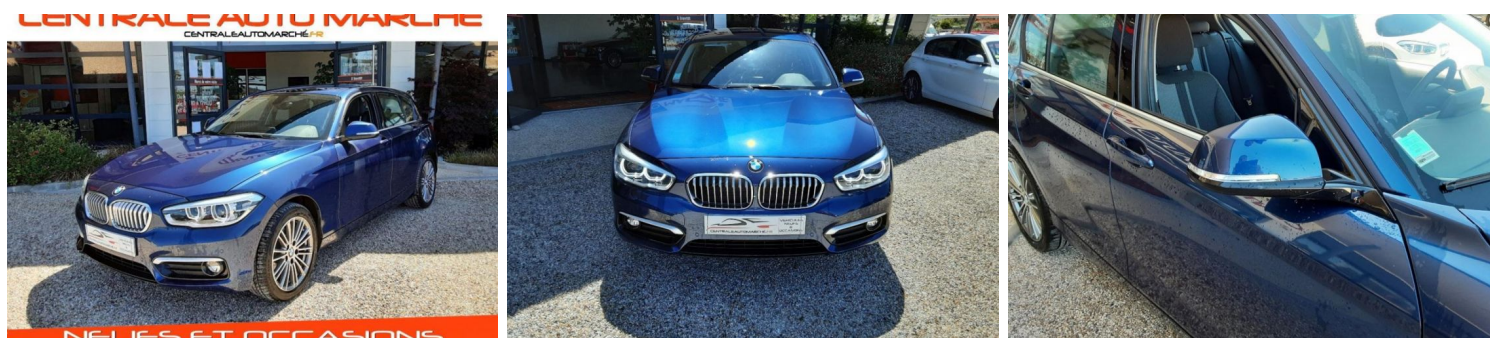

BMW SÉRIE 1 114D 95 CH URBAN CHIC

CARACTERISTIQUES DU VEHICULE

17.900 € TTC

Marque	BMW	Kilométrage	77.500 km
Modèle	Série 1	Mise en circulation	02/2018
Transmission	Mecanique	Garantie	6 mois
Catégorie		Couleur int.	-
Energie	Diesel	Couleur ext.	Bleu Métallisé
Puis. din.	95 ch (70 kW)	Nb. de portes	5
Puis. fiscal	5 cv	Emission CO2	102 g/km

DESCRIPTION ET EQUIPEMENTS

Référence : 943VO240180 Cylindrée : 1496 cm3 Nb. Vitesses : 6 114d 95 ch Urban Chic, diesel, bleu métallisé, 28/02/2018, ABS, y compris assistant de freinage, Accoudoir central AV coulissant, Affichage BMW EfficientDynamics entre les deux compteurs, Affichage de la consommation instantanée de carburant intégrée au compte-tours, Airbags de tête AV et AR avec voile de protection contre les débris de verre, Airbags frontaux conducteur et passager AV, Airbags latéraux AV, Anneaux d'arrimage dans le coffre sur le seuil de chargement, Antenne aileron de requin, Antidémarrage électronique EWS IV, Appel d'Urgence Intelligent, Appuie-tête AR rabattables, Autoradio BMW Professional, Autoradio BMW Professional CD, Boîte de vitesses manuelle à 6 rapports, Bouton de démarrage Start/Stop (...)

PHOTOS DU VEHICULE

POUR NOUS CONTACTER

	CENTRALE AUTO MARCHE	E-mail	centraleauto.boulazac@gmail.com
Adresse	2 Av. Marcel Paul	Téléphone 1	05 53 81 81 99
Code postal	24750	Téléphone 2	0679680049
Ville	Boulazac Isle Manoire	Fax	-

Retrouvez tous les véhicules sur