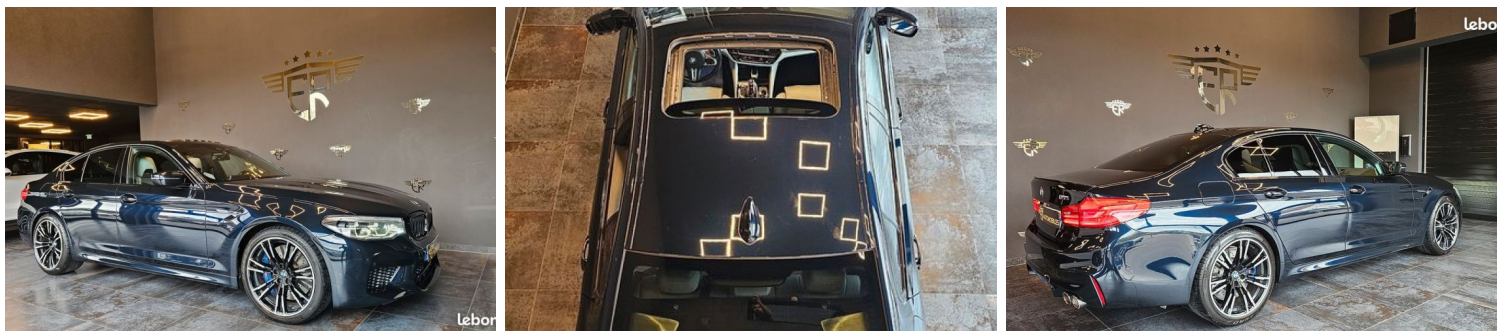

BMW M5 F90 V8 4.4 BI-TURBO 600 CH M STEPTRONIC SOFT CLOSE ACC DCC TOIT BOWERS WILKINS VEHICULE FR

CARACTERISTIQUES DU VEHICULE

69.990 € TTC

Marque	BMW	Kilométrage	93.000 km
Modèle	M5	Mise en circulation	11/2018
Transmission	Automatique	Garantie	-
Catégorie		Couleur int.	-
Energie	Essence	Couleur ext.	Noir
Puis. din.	600 ch (442 kW)	Nb. de portes	4
Puis. fiscal	52 cv	Emission CO2	-

DESCRIPTION ET EQUIPEMENTS

* Achats, Ventes, Reprises de véhicules Neufs et Occasions * * Réparation Mécanique et Entretien toutes Marques * * Service Carrosserie Peinture toutes gammes de véhicules * * Notre Service Carte grise et Plaque d'immatriculation personnalisé est également à votre disposition * **VEHICULE FRANCAIS, PAS DE MALUS A PAYER. BMW M5 F90 V8 4.4 Bi-Turbo 600 ch M Steptronic BOWERS & WILKINS TOIT OUVRANT ACC DCC CUIR AFFICHAGE TÊTE HAUTE KEYLESS GO SOFT CLOSE FULL OPTIONS ! 1ère MEC : 11/2018 BOITE DE VITESSE : AUTOMATIQUE M STEPTRONIC COULEUR : BLEU PUISSANCE : 52 CV OPTIONS ET ÉQUIPEMENTS : Extérieur : - SOFT CLOSE - Toit Ouvrant - Feux Advanced full LED - Feux de jour LED avant/arrière - Jantes alliage 20" M SPORT - Rétroviseurs rabattable M - Rétroviseurs avec répéteurs (...)**

PHOTOS DU VEHICULE

POUR NOUS CONTACTER

	ER AUTOMOBILES	E-mail	er.automobiles.68@gmail.com
Adresse	139 Rue de Reiningue	Téléphone 1	0651337166
Code postal	68310	Téléphone 2	-
Ville	Wittelsheim	Fax	-