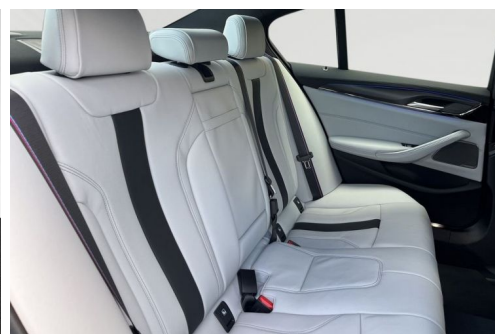

BMW M5 COMPETITION 625 XDRIVE

CARACTERISTIQUES DU VEHICULE

129.990 € TTC

Marque	BMW	Kilométrage	11.500 km
Modèle	M5	Mise en circulation	01/2023
Transmission	Automatique	Garantie	constructeur
Catégorie		Couleur int.	CUIR GRIS
Energie	Essence	Couleur ext.	NOIR
Puis. din.	625 ch (460 kW)	Nb. de portes	4
Puis. fiscal	57 cv	Emission CO2	249 g/km

DESCRIPTION ET EQUIPEMENTS

EXELLIA AUTOLEASE spécialisé dans les véhicules récents et dans les solutions de financement vous propose cette berline M5 COMPETITIONXDRIVE DONNEES DU VEHICULE : État Non accidenté, Occasion Date immatriculation 01/2023 Transmission Boîte automatique Carburant ESSENCE Véhicule d'occasion première main Kilométrage 11500 km Puissance 625 cv DIN Nombre de places 5 Nombre de portes 4 Couleur NOIR Véhicule direction Première main Non accidenté Garantie constructeur EQUIPEMENTS : - contrôle pression pneumatique - clim auto - navigation professionnel - détecteur angle mort - jantes alliage 20 706M - hold assist - intérieur cuir - assistant de phare - camera de recul - Apple car play - régulateur de vitesse adaptatif - système de (...)

PHOTOS DU VEHICULE

POUR NOUS CONTACTER

	Exellia Auto Lease	E-mail	exellia-autolease@outlook.fr
Adresse	14 avenue de l'Europe	Téléphone 1	0782120355
Code postal	77144	Téléphone 2	0972385162
Ville	montévrain	Fax	-