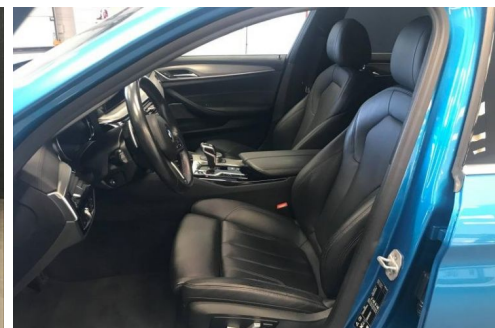

## DESCRIPTION ET EQUIPEMENTS

**EQUIPEMENTS** ===== - Apple CarPlay (durée illimitée) - Exterieur Aluminium Line satiné - Jantes en alliage 20 style 706 M bicolores a rayons double avec pneus RSC - Kit de mobilité - Toit ouvrant en verre coulissant et entrebaillable electriquement - Vitrage calorifuge

## PHOTOS DU VEHICULE