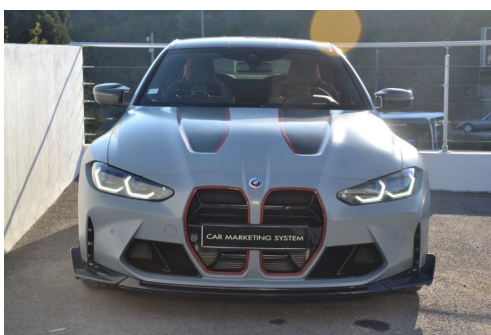

## BMW M4 G82 COUPE CSL 550CH

### CARACTERISTIQUES DU VEHICULE

224.900 €

Marque	<b>BMW</b>	Kilométrage	<b>250 km</b>
Modèle	<b>M4</b>	Mise en circulation	<b>11/2022</b>
Transmission	<b>Automatique</b>	Garantie	-
Catégorie		Couleur int.	<b>Noir</b>
Energie	<b>Essence</b>	Couleur ext.	<b>Gris Clair</b>
Puis. din.	<b>550 ch (405 kW)</b>	Nb. de portes	-
Puis. fiscal	-	Emission CO2	-

### DESCRIPTION ET EQUIPEMENTS

- affichage tête haute - climatisation automatique - intérieur cuir - logos historiques - sellerie cuir étendu Merino Spécifique - Vitrage calorifuge - Projecteurs Matrix LED - Drive Assist Pro - park assist \*\*\*\* Edition très limitée. 1 des 22 livrée neuve en France. Origine France. Ecotaxe déjà payée. \*\*\*\*\* Voiture visible dans notre showroom sur rendez-vous. Tout type de financements possibles. Livraison dans toute la France. Liste d'options non-contractuelle. Suivez notre actualité sur instagram : cms\_auto - Extension de Garantie - Assurance Perte Pécuniaire

### PHOTOS DU VEHICULE