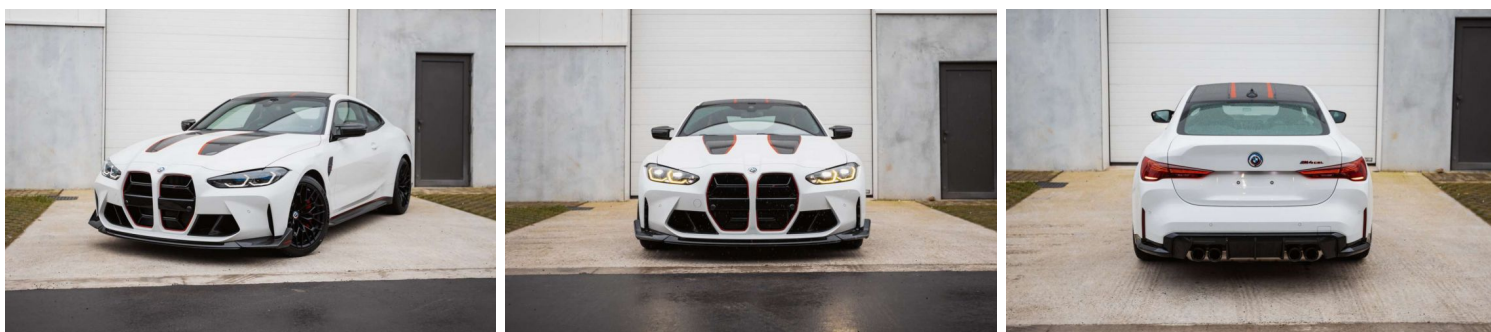

BMW M4 CSL- 1 OF 1000- LIKE NEW-VAT REFUNDABLE

CARACTERISTIQUES DU VEHICULE

169.950 € TTC

Marque	BMW	Kilométrage	950 km
Modèle	M4	Mise en circulation	01/2023
Transmission	Automatique	Garantie	-
Catégorie		Couleur int.	-
Energie	Essence	Couleur ext.	Blanc
Puis. din.	551 ch (406 kW)	Nb. de portes	2
Puis. fiscal	-	Emission CO2	-

DESCRIPTION ET EQUIPEMENTS

CARCOLLECTIONSALES vous présente cette magnifique BMW M4 CSL à vendre : 1 OF 1000 Comme neuve Voiture jamais repeinte Voiture jamais accidenté Véhicule en parfait état TVA récupérable Couleur : Alpinweiss 3 ans de garantie Liste d'options disponible : 0ZLD Led headlights 06NW Téléphonie confort avec recharge sans fil 06CA Connecteddrive service 020U Jantes Alu styling 19/20 M avec pneus sport 02VB Affichage de la pression de gonflage 0302 Système d'alarme 03MQ Emblèmes BMW 50 ans 0430 Pack rétroviseurs 05A9 BMW Laserlights avec accent BMW ICONIC LIGHTS 05AC High beam Assist A5AS Driving Assistant Pack 05AV Active Guard 05DM Park assistant pack 0654 Tuner DAB 06AF Intelligent emergency call 06UX BMW Controller sans fonction 0881 (...)

PHOTOS DU VEHICULE

POUR NOUS CONTACTER

	CAR COLLECTION SALES	E-mail	CCS@carcollectionsales.com
Adresse	Chaussée de Namur	Téléphone 1	+32479546484
Code postal	5060	Téléphone 2	-
Ville	Sambreville	Fax	-