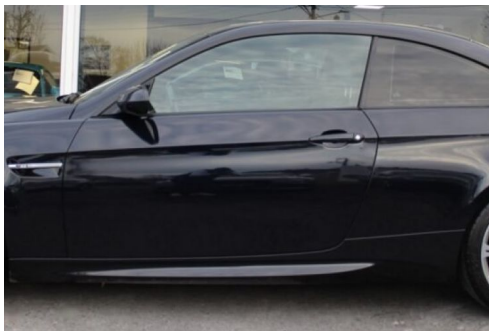

# BMW M3 E92 COUPÉ 4.0L 420CH DKG

## CARACTERISTIQUES DU VEHICULE

48.900 € TTC

Marque	<b>BMW</b>	Kilométrage	<b>74.876 km</b>
Modèle	<b>M3</b>	Mise en circulation	<b>06/2008</b>
Transmission	<b>Automatique</b>	Garantie	<b>6 mois</b>
Catégorie		Couleur int.	-
Energie	<b>Essence</b>	Couleur ext.	<b>Bleu</b>
Puis. din.	<b>420 ch (310 kW)</b>	Nb. de portes	<b>2</b>
Puis. fiscal	-	Emission CO2	-

## DESCRIPTION ET EQUIPEMENTS

Caractéristiques ----- Marque : **BMW** Modèle : **M3 E92 Coupé 4.0L 420Ch DKG** Année : **2008** Kilométrage : **74 876 km** Date MEC : **2008-06-10** Carrosserie : **Coupé** Énergie : **Essence** Boîte : **Automatique** Extérieur et Chassis ----- - Aide parking - Jantes alu 19? - Lave-phares - Pack M - Peinture métallisée - Radar de recul - Rétroviseurs électriques - Sorties d'échappement chromées - Toit ouvrant électrique Intérieur ----- - Boite automatique - Ciel de pavillon noir - Climatisation automatique - Direction assistée Caractéristiques suite ----- Puissance (ch) : **420** Couleur : **Bleu** Nb portes : **2** Portes Nb places : **4** Places Disponibilité : **Non précisé** Date dispo. : **2023-12-18** Garantie : **1** Durée de garantie : **6 (...)**

## PHOTOS DU VEHICULE