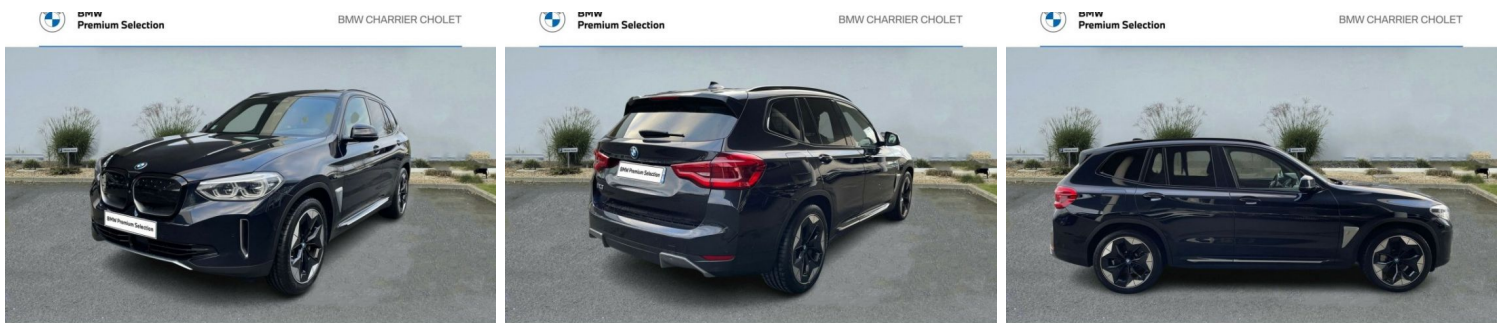

BMW IX3 M SPORT 286CH IMPRESSIVE 6CV

CARACTERISTIQUES DU VEHICULE

43.980 € TTC

Marque	BMW	Kilométrage	82.303 km
Modèle	ix3	Mise en circulation	07/2021
Transmission	Automatique	Garantie	24 mois
Catégorie		Couleur int.	-
Energie	Electrique	Couleur ext.	Carbonschwarz Métallisé
Puis. din.	286 ch (211 kW)	Nb. de portes	5
Puis. fiscal	6 cv	Emission CO2	-

DESCRIPTION ET EQUIPEMENTS

EQUIPEMENTS ===== - Accès Confort - Affichage Tête Haute HUD couleur - Airbag passager desactivable via la cle - Appui lombaire ajustable - Appui lombaire conducteur et réglage en largeur dossier conducteur - Attelage de remorque - Avertisseur sonore pour piétons - BMW IconicSounds Electric - Cable de recharge domestique - Ciel de pavillon M anthracite - Commande gestuelle BMW - Connectivité avancée sans fil avec recharge par induction - Eclairage d'ambiance - Ecrous antiviol de roues - Feux de route anti-éblouissement - Filet de séparation du coffre - Hotspot WiFi - Impressive - Kit de mobilité - M Carbonschwarz métallisé - Mesure individuelle de pression de pneumatiques - Pack Shadow Line - Park Assist Plus - Projecteurs Advanced Full LED - Rails de toit Shadow (...)

PHOTOS DU VEHICULE

POUR NOUS CONTACTER

	CHARRIER	E-mail	nicolas.sorin@charrier.net.bmw.fr
Adresse	53 Rue De La Jominiere	Téléphone 1	0252568398
Code postal	49300	Téléphone 2	-
Ville	cholet	Fax	-