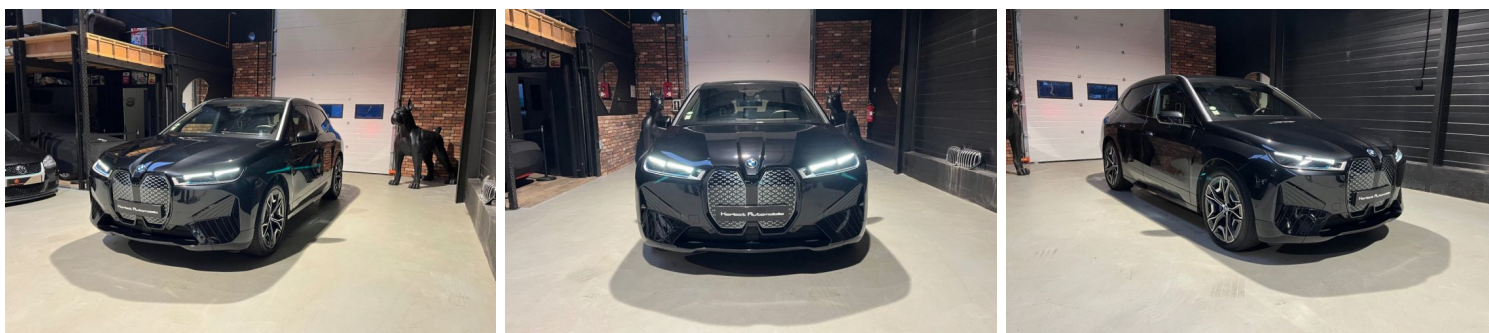

BMW IX I20 XDRIVE40 326CH

CARACTERISTIQUES DU VEHICULE

56.980 € TTC

Marque	BMW	Kilométrage	31.129 km
Modèle	iX	Mise en circulation	06/2022
Transmission	Automatique	Garantie	constructeur
Catégorie		Couleur int.	-
Energie	-	Couleur ext.	Noir
Puis. din.	326 ch (240 kW)	Nb. de portes	5
Puis. fiscal	7 cv	Emission CO2	-

DESCRIPTION ET EQUIPEMENTS

EQUIPEMENTS Accès Internet Airbag avant central Alerte sonore de pré-collision Appuie-tête arrière Assistant dynamique au maintien de voie Assistant freinage d'urgence avec détection piéton Avertisseur d'angle mort Banquette/sièges arrière rabattable Batterie puissance élevée / 2ème batterie Buses de lave-glace chauffantes Cable de recharge Ceinture centrale arrière 3 points Contrôle des fonctions multimédia par gestes Direction assistée Dispositif de recharge à induction Détecteur de fatigue Eclairage d'accompagnement Ecran tactile Extension de garantie constructeur 1 an Feux arrière LED Feux de position à LED Filet de séparation Fonction de recharge rapide Installation d'alarme Pack city Pack clim Pack multimédia Pack technologique Peinture laquée / (...)

PHOTOS DU VEHICULE

POUR NOUS CONTACTER

	HARBOT PARIS	E-mail	d.harbot@harbotautomobile.com
Adresse	14 Rue des Oziers	Téléphone 1	0660675847
Code postal	95310	Téléphone 2	-
Ville	Saint Ouen L'Aumone	Fax	-

Retrouvez tous les véhicules sur