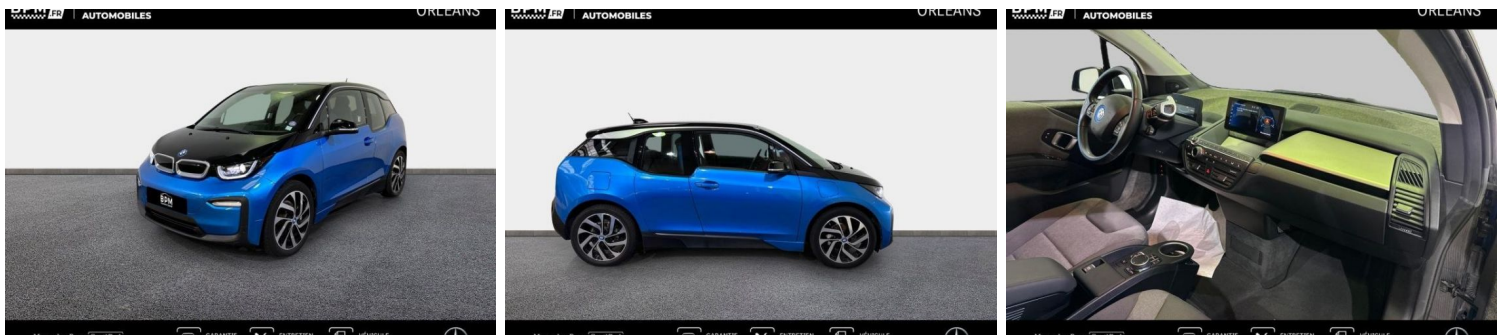

BMW I3 170CH 120AH ILIFE ATELIER

CARACTERISTIQUES DU VEHICULE

19.490 € TTC

Marque	BMW	Kilométrage	41.079 km
Modèle	i3	Mise en circulation	07/2019
Transmission	Automatique	Garantie	12 mois
Catégorie		Couleur int.	-
Energie	Electrique	Couleur ext.	Bleu
Puis. din.	170 ch (126 kW)	Nb. de portes	5
Puis. fiscal	3 cv	Emission CO2	-

DESCRIPTION ET EQUIPEMENTS

EQUIPEMENTS ===== - 4 Haut parleurs - ABS - Accoudoir central AV avec rangement - Aide au démarrage en côte - Aide au freinage d'urgence - Airbag conducteur - Airbag passager déconnectable - Airbags latéraux avant - Airbags rideaux AV et AR - Antipatinage - Appel d'Urgence Localisé - Bacs de portes avant - Banquette 2 places - Banquette 50/50 - Banquette AR rabattable - Capteur de luminosité - Capteur de pluie - Clim automatique - Commande du comportement dynamique - Commandes du système audio au volant - Contrôle de freinage en courbe - Contrôle de Traction - Contrôle élect. de la pression des pneus - Démarrage sans clé - EBD - Ecran multifonction couleur - ESP - Feux de jour à LED - Filtre à Pollen - Fixations Isofix aux places arrières - Fonction MP3 - GPS (...)

PHOTOS DU VEHICULE

POUR NOUS CONTACTER

**MERCEDES ORLEANS - ETOILE
AUTOMOBILES**

E-mail

c.lucan@bpmgroup.fr

Adresse **8 rtue André Dessaux**

Téléphone 1

0238848484

Code postal **45400**

Téléphone 2

-

Ville **Fleury Les Aubrais**

Fax

-