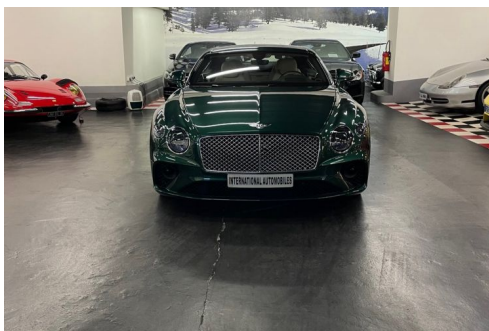

PHOTOS DU VEHICULE

POUR NOUS CONTACTER

INTERNATIONAL AUTOMOBILES

E-mail

pa.noc@international-automobiles.com

Adresse

36,40 Avenue de Saint-Cloud

Téléphone 1

0139072400

Code postal

78000

Téléphone 2

0601020824

Ville

Versailles

Fax

-

Retrouvez tous les véhicules sur

[Annonces
Automobile.com](https://www.annonces-automobile.com)