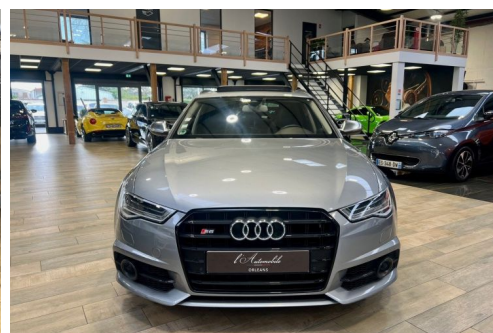

## AUDI S6 AVANT IV QUATTRO 4.0 TFSI 450 CH S-TRONIC 7

### CARACTERISTIQUES DU VEHICULE

49.990 €TTC

Marque	<b>Audi</b>	Kilométrage	<b>67.500 km</b>
Modèle	<b>S6</b>	Mise en circulation	<b>02/2015</b>
Transmission	<b>Automatique</b>	Garantie	-
Catégorie		Couleur int.	<b>Noir</b>
Energie	<b>Essence</b>	Couleur ext.	<b>Gris</b>
Puis. din.	-	Nb. de portes	<b>5</b>
Puis. fiscal	<b>34 cv</b>	Emission CO2	-

### DESCRIPTION ET EQUIPEMENTS

- / Feux Xenon + LED jour - / Pack Black extérieur (calandre - contours de vitres - barres de toit - diffuseur) - / Toit panoramique ouvrant - / Radars avant et arrière de stationnement - / Lane Assist - / Avertisseur angle mort - / Hayon électrique - / Audi Drive Select - / Jantes alu 20 Audi Sport - / Sièges avant et arrière chauffants - / sièges avant électrique à mémoire - / Climatisation 4 zones - / Pack hifi Bose surround - / Volant sport S6 3 branches en cuir - / Palettes au volant - / Régulateur de vitesse - / Start & Stop - / Sellerie cuir & alcantara sport S6 - / Prises Aux USB - / GPS Couleur - / Téléphonie Bluetooth - / I cockpit - (...)

### PHOTOS DU VEHICULE