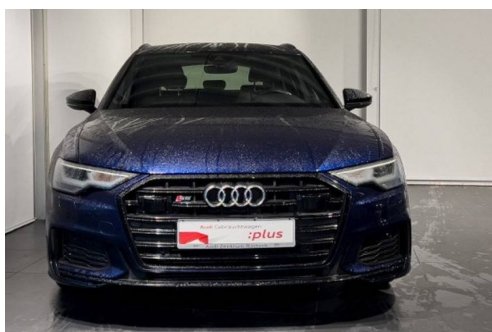

AUDI S6 AVANT 3.0 TDI 349CH QUATTRO TIPTRONIC

CARACTERISTIQUES DU VEHICULE

53.990 € TTC

Marque	Audi	Kilométrage	68.000 km
Modèle	S6	Mise en circulation	11/2019
Transmission	Automatique	Garantie	-
Catégorie		Couleur int.	-
Energie	Diesel	Couleur ext.	Bleu Navarra Métallisé
Puis. din.	349 ch (257 kW)	Nb. de portes	5
Puis. fiscal	-	Emission CO2	-

DESCRIPTION ET EQUIPEMENTS

Première Main : Non Nb. Vitesse : 8 EQUIPEMENTS - Appel d'urgence localisé - Commandes du système audio au volant - Commandes vocales - Ecran tactile - Fonction mp3 - Gps cartographique - Interface média - Kit mains libres bluetooth - Prise usb - Radio - Radio numérique dab - Services connectés - Système de localisation par satellite - Système hi fi surround - Arrêt et redémarrage auto. du moteur - Capteur de luminosité - Capteur de pluie - Chassis sport - Commande du comportement dynamique - Démarrage sans clé - Limiteur de vitesse - Palettes changement vitesses au volant - Quatre roues directionnelles - Régulateur de vitesse - Suspension à amortissement piloté - Système d'accès sans clé - Boucliers av et ar couleur caisse - Buses de lave (...)

PHOTOS DU VEHICULE

POUR NOUS CONTACTER

	AUTO CONCEPT 56	E-mail	autoconcept56@gmail.com
Adresse	260 rue Daniel Trudaine	Téléphone 1	0297827122
Code postal	56600	Téléphone 2	-
Ville	LANESTER	Fax	-