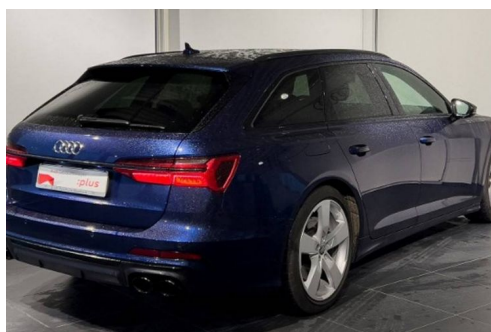

AUDI S6 AVANT 3.0 TDI 349CH QUATTRO TIPTRONIC

CARACTERISTIQUES DU VEHICULE

53.990 € TTC

Marque	Audi	Kilométrage	68.000 km
Modèle	S6	Mise en circulation	11/2019
Transmission	Automatique	Garantie	-
Catégorie		Couleur int.	-
Energie	Diesel	Couleur ext.	Bleu Navarra Métallisé
Puis. din.	349 ch (257 kW)	Nb. de portes	5
Puis. fiscal	-	Emission CO2	-

DESCRIPTION ET EQUIPEMENTS

Première Main : Non Nb. Vitesse : 8 EQUIPEMENTS - Appel d'urgence localisé - Commandes du système audio au volant - Commandes vocales - Ecran tactile - Fonction mp3 - Gps cartographique - Interface média - Kit mains libres bluetooth - Prise usb - Radio - Radio numérique dab - Services connectés - Système de localisation par satellite - Système hi fi surround - Arrêt et redémarrage auto. du moteur - Capteur de luminosité - Capteur de pluie - Chassis sport - Commande du comportement dynamique - Démarrage sans clé - Limiteur de vitesse - Palettes changement vitesses au volant - Quatre roues directionnelles - Régulateur de vitesse - Suspension à amortissement piloté - Système d'accès sans clé - Boucliers av et ar couleur caisse - Buses de lave (...)

PHOTOS DU VEHICULE

POUR NOUS CONTACTER

	AUTO CONCEPT 56	E-mail	autoconcept56@gmail.com
Adresse	260 rue Daniel Trudaine	Téléphone 1	0297827122
Code postal	56600	Téléphone 2	-
Ville	LANESTER	Fax	-