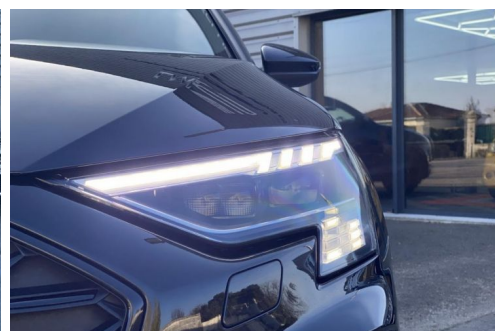

AUDI S3 SPORTBACK 822,74E / MOIS 8Y SPORTBACK QUATTRO 2.0 TFSI - 310CV - BVA S-TRONIC

CARACTERISTIQUES DU VEHICULE

49.990 € TTC

Marque	Audi	Kilométrage	32.000 km
Modèle	S3	Mise en circulation	12/2020
Transmission	-	Garantie	-
Catégorie	-	Couleur int.	-
Energie	Essence	Couleur ext.	NOIR
Puis. din.	310 ch (229 kW)	Nb. de portes	5
Puis. fiscal	20 cv	Emission CO2	183 g/km

DESCRIPTION ET EQUIPEMENTS

Cylindrée : 1984 cm3 Nb. Places : 5 Nb. Vitesses : 7 Véhicule Importé : Non Conso Mixte : 8.00l/100 Affichage tête haute Audi Phone Box Audi virtual cockpit plus Bang & Olufsen Premium Sound System avec son 3D Boîtiers de rétroviseurs extérieurs couleur carrosserie Clé confort incluant déverrouillage du coffre par capteur + Alarme antivol Etriers de frein rouges Fixations ISOFIX pour sièges enfants Hayon assisté électriquement pour l'ouverture et la fermeture Jantes en aluminium coulé Audi Sport 5 branches trapézoïdal, finition titane mat, polies brillant, dimension 8,0J x 19 avec pneus 235 35 R19 Pack Brilliance extérieur Projecteurs Audi Matrix LED avec clignotants dynamiques (avant et arrière) Rétroviseurs extérieurs et sièges avant à mémorisation de (...)

PHOTOS DU VEHICULE

POUR NOUS CONTACTER

	LM EXCLUSIVE CARS	E-mail	lmexclusivecar@weespots.com
Adresse	66D avenue de barbezieux	Téléphone 1	0745338388
Code postal	16100	Téléphone 2	0698221717
Ville	Chateaubernard	Fax	-