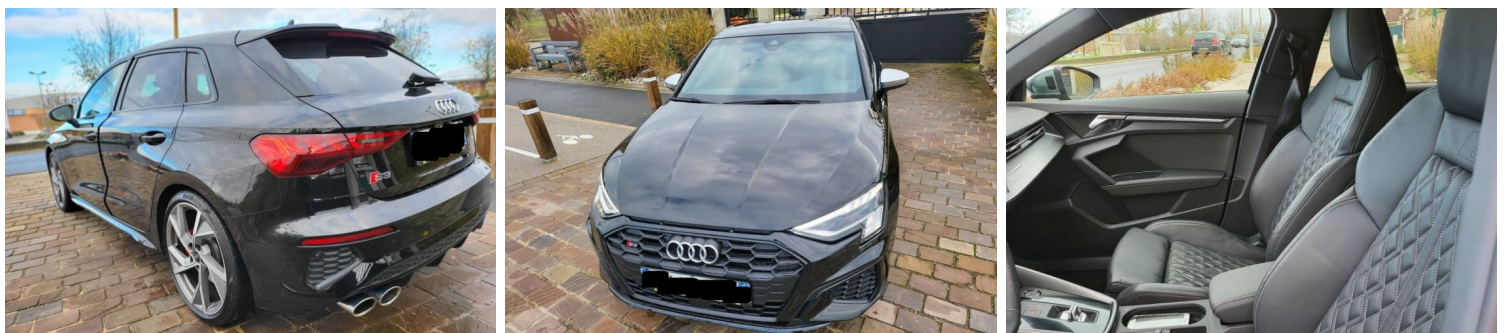

AUDI S3 SPORTBACK 2.0 TFSI QUATTRO

CARACTERISTIQUES DU VEHICULE

57.990 € TTC

Marque	Audi	Kilométrage	25.000 km
Modèle	S3	Mise en circulation	09/2021
Transmission	Automatique	Garantie	constructeur
Catégorie		Couleur int.	NOIR
Energie	Essence	Couleur ext.	NOIR
Puis. din.	310 ch (229 kW)	Nb. de portes	5
Puis. fiscal	23 cv	Emission CO2	195 g/km

DESCRIPTION ET EQUIPEMENTS

Equipements principaux : - navigation MMI - Apple car play - pack vision - virtual cockpit - LED adaptatif - volant multifonction - retro electrochromme - pression pneumatique - alerte franchissement de ligne - phone box - jantes alliage - Audi drive select - interieur cuir - siège sport RS - camera de recul - Audi drive select - regulateur de vitesse adaptatif - jantes alliage 19 - chassis sport - siège sport - pack business - soundsystème Bang Olufsen - toit ouvrant panoramique - camera de recul - Pack S line - matrix Led - pre crash basic - key less go - roue de secours - pack lumière -.....

PHOTOS DU VEHICULE

POUR NOUS CONTACTER

	Exellia Auto Lease	E-mail	exellia-autolease@outlook.fr
Adresse	14 avenue de l'Europe	Téléphone 1	0782120355
Code postal	77144	Téléphone 2	0972385162
Ville	montévrain	Fax	-