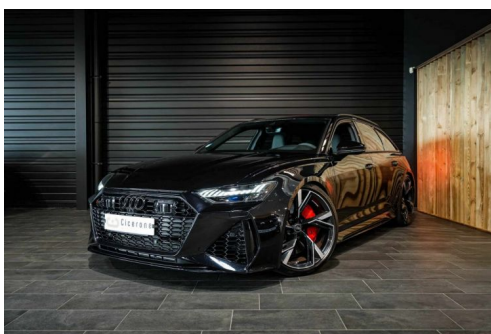

AUDI RS6 C8

CARACTERISTIQUES DU VEHICULE

0 € TTC

Marque	Audi	Kilométrage	19 km
Modèle	RS6	Mise en circulation	07/2020
Transmission	-	Garantie	-
Catégorie	-	Couleur int.	-
Energie	Essence	Couleur ext.	-
Puis. din.	-	Nb. de portes	-
Puis. fiscal	53 cv	Emission CO2	-

DESCRIPTION ET EQUIPEMENTS

Options ===== Couleur extérieur: Noir « sebringschwarz kristal » Intérieur: Cuir Valcona 2H9 Drive Select 2MC Chassis Sport avec amortissement variable 2PF Volant sport cuir multifonctions 3L4 Sièges électriques à mémoires PEH Sièges sport RS en cuir Valcona surpiqués 4A4 Sièges avant et arrière chauffant 4D3 Sièges ventilés 4E7 Coffre électrique 53H Jantes 22' 5MK Insert décoratif en carbone tissé 6I6 Maintien de voie (Emergency Assist) Assistance de conduite en embouteillage 7UG GPS 8G5 Feux Matrix Led Lazer 8T5 Régulateur adaptatif 9R1 Vision nocturne 9X0 Système d'aide au stationnement avant et arrière avec caméra G1G Boîte automatique 8 rapports KS1 Affichage tête haute PEF Pack design RS Rouge PCZ Caméra 360° multifonction PGB Pack (...)

PHOTOS DU VEHICULE

POUR NOUS CONTACTER

	CICERONE	E-mail	matthieu@cicerone-auto.com
Adresse	495 rue des Tamaris	Téléphone 1	0785548026
Code postal	82000	Téléphone 2	0582951223
Ville	MONTAUBAN	Fax	-