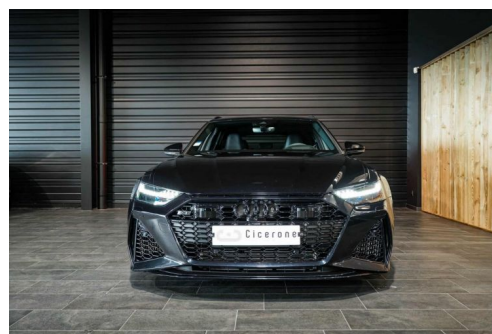

AUDI RS6 C8

CARACTERISTIQUES DU VEHICULE

0 € TTC

Marque	Audi	Kilométrage	19 km
Modèle	RS6	Mise en circulation	07/2020
Transmission	-	Garantie	-
Catégorie	-	Couleur int.	-
Energie	Essence	Couleur ext.	-
Puis. din.	-	Nb. de portes	-
Puis. fiscal	53 cv	Emission CO2	-

DESCRIPTION ET EQUIPEMENTS

Options ===== Couleur extérieur: Noir « sebringschwarz kristal » Intérieur: Cuir Valcona 2H9 Drive Select 2MC Chassis Sport avec amortissement variable 2PF Volant sport cuir multifonctions 3L4 Sièges électriques à mémoires PEH Sièges sport RS en cuir Valcona surpiqués 4A4 Sièges avant et arrière chauffant 4D3 Sièges ventilés 4E7 Coffre électrique 53H Jantes 22' 5MK Insert décoratif en carbone tissé 6I6 Maintien de voie (Emergency Assist) Assistance de conduite en embouteillage 7UG GPS 8G5 Feux Matrix Led Lazer 8T5 Régulateur adaptatif 9R1 Vision nocturne 9X0 Système d'aide au stationnement avant et arrière avec caméra G1G Boîte automatique 8 rapports KS1 Affichage tête haute PEF Pack design RS Rouge PCZ Caméra 360° multifonction PGB Pack (...)

PHOTOS DU VEHICULE

POUR NOUS CONTACTER

	CICERONE	E-mail	matthieu@cicerone-auto.com
Adresse	495 rue des Tamaris	Téléphone 1	0785548026
Code postal	82000	Téléphone 2	0582951223
Ville	MONTAUBAN	Fax	-