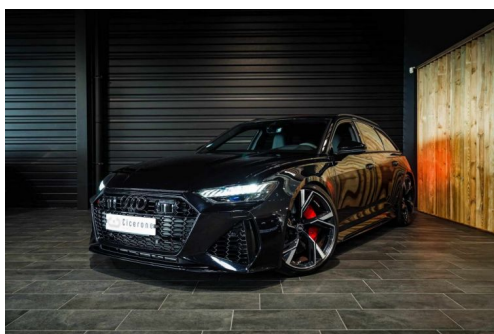

AUDI RS6 C8

CARACTERISTIQUES DU VEHICULE

0 € TTC

Marque	Audi	Kilométrage	19 km
Modèle	RS6	Mise en circulation	07/2020
Transmission	-	Garantie	-
Catégorie	-	Couleur int.	-
Energie	Essence	Couleur ext.	-
Puis. din.	-	Nb. de portes	-
Puis. fiscal	53 cv	Emission CO2	-

DESCRIPTION ET EQUIPEMENTS

Options ===== Couleur extérieur: Noir « sebringschwarz kristal » Intérieur: Cuir Valcona 2H9 Drive Select 2MC Chassis Sport avec amortissement variable 2PF Volant sport cuir multifonctions 3L4 Sièges électriques à mémoires PEH Sièges sport RS en cuir Valcona surpiqués 4A4 Sièges avant et arrière chauffant 4D3 Sièges ventilés 4E7 Coffre électrique 53H Jantes 22' 5MK Insert décoratif en carbone tissé 6I6 Maintien de voie (Emergency Assist) Assistance de conduite en embouteillage 7UG GPS 8G5 Feux Matrix Led Lazer 8T5 Régulateur adaptatif 9R1 Vision nocturne 9X0 Système d'aide au stationnement avant et arrière avec caméra G1G Boîte automatique 8 rapports KS1 Affichage tête haute PEF Pack design RS Rouge PCZ Caméra 360° multifonction PGB Pack (...)

PHOTOS DU VEHICULE

POUR NOUS CONTACTER

	CICERONE	E-mail	matthieu@cicerone-auto.com
Adresse	495 rue des Tamaris	Téléphone 1	0785548026
Code postal	82000	Téléphone 2	0582951223
Ville	MONTAUBAN	Fax	-