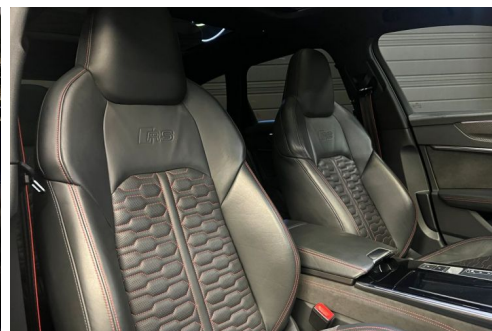

AUDI RS6 C8 4.0 V8 600CH QUATTRO MILLTEK

CARACTERISTIQUES DU VEHICULE

119.990 € TTC

Marque	Audi	Kilométrage	69.000 km
Modèle	RS6	Mise en circulation	03/2021
Transmission	Automatique	Garantie	-
Catégorie		Couleur int.	-
Energie	Essence	Couleur ext.	-
Puis. din.	600 ch (442 kW)	Nb. de portes	5
Puis. fiscal	53 cv	Emission CO2	-

DESCRIPTION ET EQUIPEMENTS

L'Automobile Paris vous propose ce sublime audi rs6 c8 avant doté d'un v8 4.0 développant 600Ch couplé à une boîte automatique tiptronic 8 propulsé en permanence par ces 4 roues motrices et directrices. Mise en circulation le 03/2021 - 69.000 km Garantie 12 mois - Extension possible OPTIONS ET EQUIPEMENTS : Extérieur et Châssis : - Couleur extérieur : Noir Mythique - Pack RS Design extérieur - Coque de rétroviseurs en carbone - Pack éclairage extérieur - Jantes Audi Sport - 22 pouces - Étrier de frein RS - Rouge - Feux AV/AR FULL LED Matrix Beam dynamique - Rétroviseurs extérieurs réglage électrique, dégivrant - Seuil de porte en aluminium éclairé - Soft close - Attelage électrique - Keyless go - Echappement Milltek - Châssis Sport RS plus + (DRC) (...)

PHOTOS DU VEHICULE

POUR NOUS CONTACTER

	L'AUTOMOBILE PARIS	E-mail	contact@lautomobileparis.com
Adresse	35 Chemin des Boeufs	Téléphone 1	0970141582
Code postal	95540	Téléphone 2	-
Ville	Méry Sur Oise	Fax	-

Retrouvez tous les véhicules sur [Annonces Automobile.com](https://www.annonces-automobile.com)