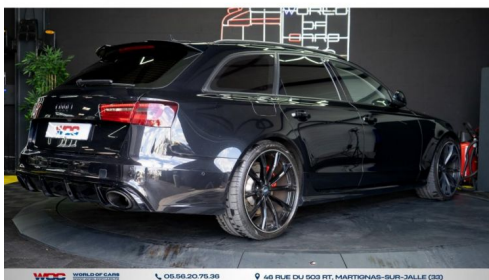

AUDI RS6 AVANT QUATTRO 4.0 V8 TFSI 560

CARACTERISTIQUES DU VEHICULE

54.990 € TTC

Marque	Audi	Kilométrage	137.000 km
Modèle	RS6	Mise en circulation	03/2014
Transmission	-	Garantie	12 mois
Catégorie		Couleur int.	-
Energie	Essence	Couleur ext.	NOIR
Puis. din.	560 ch (413 kW)	Nb. de portes	5
Puis. fiscal	47 cv	Emission CO2	229 g/km

DESCRIPTION ET EQUIPEMENTS

Cylindrée : 3993 cm3 Nb. Places : 5 Nb. Vitesses : 8 Véhicule Importé : Non Conso Mixte : 9.80l/100 Audi Active Lane Assist Audi Park Assist Audi side assist incluant Audi pre sense arrière et Audi active lane assist Double vitrage + vitres arrière surteintées : isolation phonique, thermique, protection anti-effraction complémentaire Etriers de frein rouges Fermeture assistée des portières Pack carbone Sellerie Pack Cuir Sièges avant Confort avec fonction ventilation Sièges avant et arrière chauffants Système d'échappement Sport : sorties d'échappement ovales et noires brillant ; pour une qualité sonore accrue Vitres latérales arrière et lunette arrière surteintées Audi connect (inclut GPS Advanced et préparation téléphone 8W) Audi drive select : commande la (...)

PHOTOS DU VEHICULE

POUR NOUS CONTACTER

	WORLD OF CARS	E-mail	worldofcars@worldofcars.fr
Adresse	277 rue du Camp de Souge	Téléphone 1	0556207536
Code postal	33127	Téléphone 2	-
Ville	Saint Jean D'Illac	Fax	-