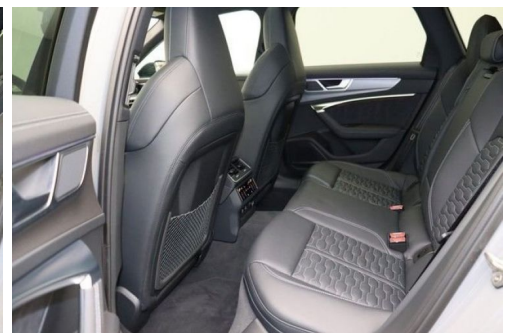

AUDI RS6 AVANT 4.0 TFSI QUATTRO

CARACTERISTIQUES DU VEHICULE

154.990 € TTC

Marque	Audi	Kilométrage	14.500 km
Modèle	RS6	Mise en circulation	05/2022
Transmission	Automatique	Garantie	constructeur
Catégorie		Couleur int.	NOIR CUIR
Energie	Essence	Couleur ext.	GRIS NARDO
Puis. din.	600 ch (442 kW)	Nb. de portes	5
Puis. fiscal	58 cv	Emission CO2	283 g/km

DESCRIPTION ET EQUIPEMENTS

Garantie constructeur Véhicule de direction Première main Véhicule non accidenté Equipements principaux : - navigation MMI plus - Apple car play - pack vision - hayon électrique - virtual cockpit - LED adaptatif - volant multifonction - attache remorque - retro electrochromme - pression pneumatique - alerte franchissement de ligne - phone box - jantes alliage - Audi drive select - intérieur cuir RS sport - camera de recul - Audi drive select - regulateur de vitesse adaptatif - jantes alliage 22 - châssis sport - siège cuir - pack business - sound système Bang Olufsen - camera de recul - Pack RS - lane assist - toit ouvrant panoramique - alarme - ventilation du siège - siège électrique - pack mémoire - hayon électrique - attache (...)

PHOTOS DU VEHICULE

POUR NOUS CONTACTER

	Exellia Auto Lease	E-mail	exellia-autolease@outlook.fr
Adresse	14 avenue de l'Europe	Téléphone 1	0782120355
Code postal	77144	Téléphone 2	0972385162
Ville	montévrain	Fax	-